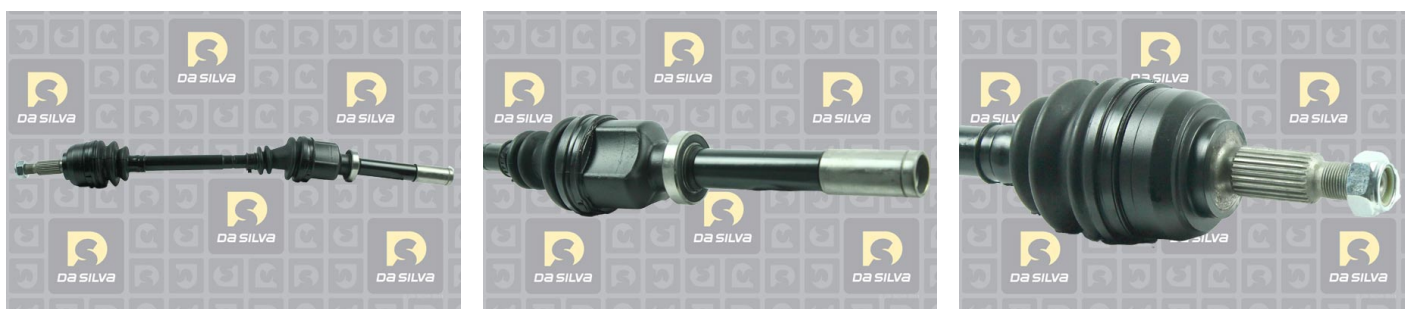

## DONNEES TECHNIQUES

Longueur comprimée [mm]	<b>805</b>
Nb de cannelures CR	<b>25</b>
	<b>pour véhicule avec système antiblocage</b>
Filetage (CR)	<b>M20X150</b>
Ø épaulement CR [mm]	<b>53</b>
Type de couronne ABS	<b>Moyeu</b>
Ø bol CR [mm]	<b>81</b>
Nb de cannelures CB	<b>23</b>
Ø bol CB [mm]	<b>78</b>

## PHOTOS

## APPLICATIONS

<b>RENAULT</b>		
GRAND SCÉNIC (04-10) (JM0/1_) - 2.0	135 ch	04.2004 >
	163 ch	04.2004 >
SCÉNIC (03-09) (JM0/1_) - 2.0 (JM05, JM1N)	135 ch	06.2003 >

**⚠** Avant montage, comparez la pièce reçue à celle d'origine afin de vérifier que la bonne pièce a été choisie et peut être montée sur le véhicule. Le non-respect de cette consigne ou des instructions de montage annule la garantie.