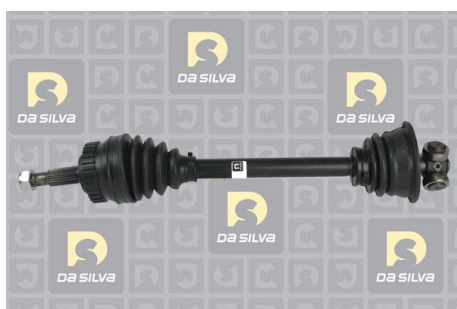

DONNEES TECHNIQUES

Longueur [mm]	605
Nb de cannelures CR	23
Nombre de dents, anneau ABS	30
	pour véhicule avec système antiblocage
Anneau ABS Ø [mm]	87
Type de couronne ABS	R
Ø bol CR [mm]	90
Ø galets CB [mm]	37
	Palier CB non livré

PHOTOS

DOCUMENTS

BT-100	Conseils de montage des cardans
BT-104	Soufflets et Triaxes FIAT
BT-105	Soufflets et Triaxes SEAT
BT-131	Refus des carcasses transmissions

APPLICATIONS

RENAULT		
SAFRANE (92-96) (B54_) - 2.0 (B540)	105 ch	11.1992 > 07.1996
SAFRANE (92-96) (B54_) - 2.0 12V (B542, B54E)	132 ch	04.1992 > 07.1996
SAFRANE (92-96) (B54_) - 2.2 (B541)	107 ch	04.1992 > 07.1996
SAFRANE (92-96) (B54_) - 2.2 (B543)	137 ch	04.1992 > 07.1996
SAFRANE (92-96) (B54_) - 3.0 V6 (B54B, B544)	167 ch	12.1992 > 07.1996