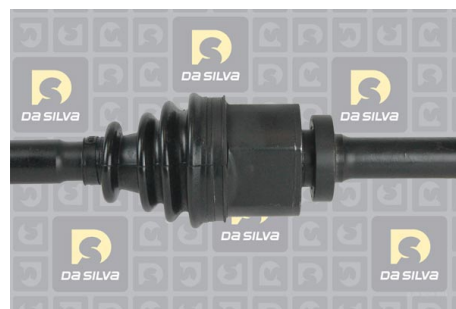

DONNEES TECHNIQUES

Longueur [mm]	985
Nb de cannelures CR	23
Nombre de dents, anneau ABS	30
	pour véhicule avec système antiblocage
Anneau ABS Ø [mm]	87
Type de couronne ABS	R
Ø bol CR [mm]	90
Nb de cannelures CB	39
Ø bol CB [mm]	94

PHOTOS

DOCUMENTS

- **BT-100**   **Conseils de montage des cardans**
- **BT-104**   **Soufflets et Triaxes FIAT**
- **BT-105**   **Soufflets et Triaxes SEAT**
- **BT-131**   **Refus des carcasses transmissions**