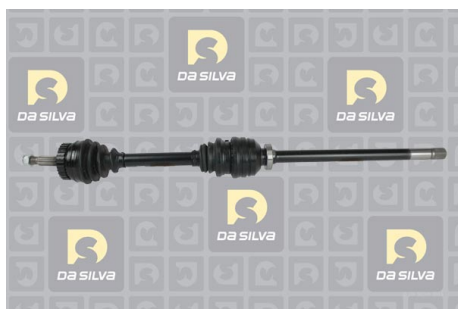

DONNEES TECHNIQUES

Longueur [mm]	1000
Nb de cannelures CR	23
Nombre de dents, anneau ABS	30
	pour véhicule avec système antiblocage
Anneau ABS Ø [mm]	87
Type de couronne ABS	R
Ø bol CR [mm]	90
Nb de cannelures CB	39
Ø bol CB [mm]	94

PHOTOS

DOCUMENTS

- **BT-100**   **Conseils de montage des cardans**
- **BT-104**   **Soufflets et Triaxes FIAT**
- **BT-105**   **Soufflets et Triaxes SEAT**
- **BT-131**   **Refus des carcasses transmissions**