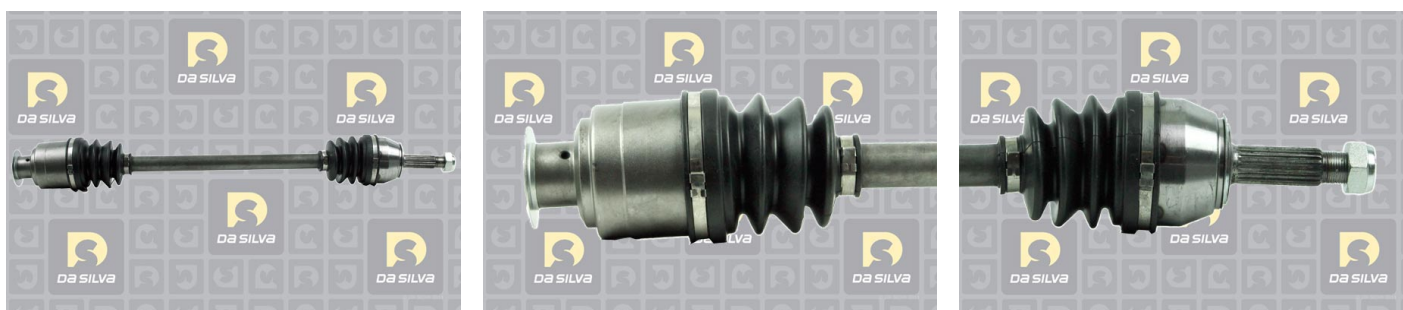

DONNEES TECHNIQUES

Longueur comprimée [mm]	690
Nb de cannelures CR	21
	pour véhicule sans système antiblocage
Ø bol CR [mm]	86
Nb de cannelures CB	23
Ø bol CB [mm]	81
	Existe version av/ressort long NC 715mm sur rép.

PHOTOS

DOCUMENTS

- **BT-100** Conseils de montage des cardans
- **BT-104** Soufflets et Triaxes FIAT
- **BT-105** Soufflets et Triaxes SEAT
- **BT-131** Refus des carcasses transmissions

APPLICATIONS

RENAULT		
SUPER 5 (B/C40_) - 1.0 (B400, C400)	41 ch	10.1984 > 10.1988
SUPER 5 (B/C40_) - 1.1 (B401, C401)	46 ch	10.1984 > 10.1988
SUPER 5 (B/C40_) - 1.1 (B401, C401, B40H, C40H)	45 ch	01.1986 > 03.1995
SUPER 5 (B/C40_) - 1.2 (B40F, C40F)	55 ch	01.1987 > 08.1990
SUPER 5 (B/C40_) - 1.4 (B402, C402)	59 ch	10.1984 > 06.1988
SUPER 5 (B/C40_) - 1.4 (B403, C403)	71 ch	10.1984 > 07.1989
SUPER 5 (B/C40_) - 1.4 (B407, C407) KAT	58 ch	10.1985 > 12.1996
SUPER 5 (B/C40_) - 1.4 (B40J, C40J)	67 ch	06.1987 > 07.1989
SUPER 5 (B/C40_) - 1.4 (B40M, C40M)	60 ch	06.1987 > 08.1990
SUPER 5 (B/C40_) - 1.6 D (B404, C404)	55 ch	08.1985 > 12.1996
SUPER 5 (B/C40_) - 1.7 (B408, C408)	73 ch	10.1986 > 03.1995
SUPER 5 (B/C40_) - 1.7 (B40K, C40K, B40G, C40G)	87 ch	06.1987 > 03.1995
SUPER 5 (B/C40_) - 1.7 i (C409)	94 ch	10.1986 > 08.1991
SUPER 5 Société (S40_) - 1.0 (S400)	41 ch	10.1984 > 10.1988
SUPER 5 Société (S40_) - 1.1 (S401)	46 ch	10.1984 > 12.1996
SUPER 5 Société (S40_) - 1.2 (S40F, S407)	60 ch	01.1987 > 12.1996
SUPER 5 Société (S40_) - 1.6 D (S404)	54 ch	10.1984 > 12.1996