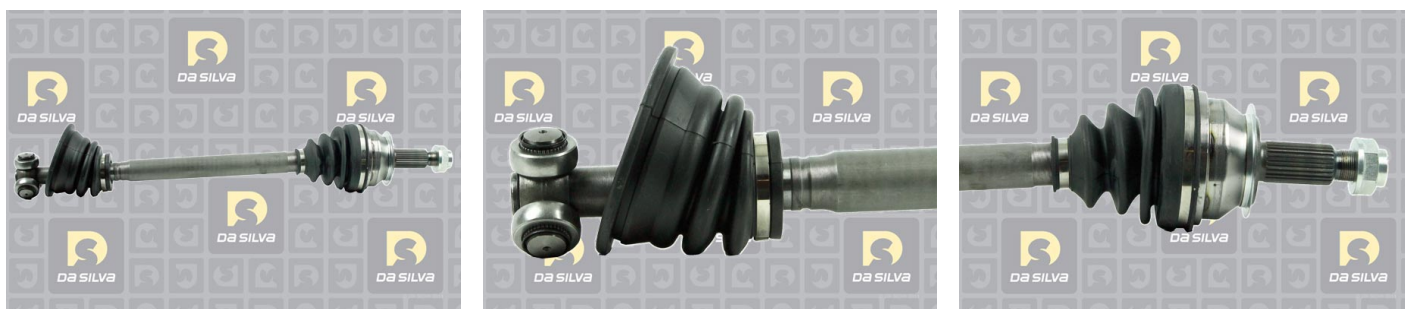

DONNEES TECHNIQUES

Longueur [mm]	670
Nb de cannelures CR	28
	pour véhicule sans système antiblocage
Ø épaulement CR [mm]	68
Ø bol CR [mm]	98
Ø galets CB [mm]	37

PHOTOS

DOCUMENTS

- BT-100** **Conseils de montage des cardans**
- BT-104** **Soufflets et Triaxes FIAT**
- BT-105** **Soufflets et Triaxes SEAT**
- BT-131** **Refus des carcasses transmissions**