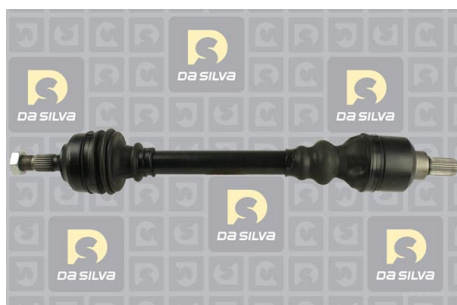

DONNEES TECHNIQUES

Longueur comprimée [mm]	633
Longueur non comprimée [mm]	660
Nb de cannelures CR	25
	pour véhicule avec système antiblocage
Filetage (CR)	M24X150
Ø épaulement CR [mm]	59
Type de couronne ABS	Moyeu
Ø bol CR [mm]	86
Nb de cannelures CB	26
Ø bol CB [mm]	81

PHOTOS

DOCUMENTS

BT-100	Conseils de montage des cardans
BT-104	Soufflets et Triaxes FIAT
BT-105	Soufflets et Triaxes SEAT
BT-131	Refus des carcasses transmissions

APPLICATIONS

CITROËN		
C5 (01-04) (DC_) - 1.8 16V (DC6FZB, DC6FZE)	115 ch	03.2001 > 08.2004
C5 (01-04) (DC_) - 2.0 16V (DCRFNC, DCRFNF)	136 ch	03.2001 > 08.2004
C5 (01-04) (DC_) - 2.0 16V HPi (DCRLZB)	140 ch	03.2001 > 08.2004
C5 (01-04) (DC_) - 2.0 HDi (DCRHYP)	90 ch	03.2001 > 08.2004
C5 (01-04) (DC_) - 2.0 HDi (DCRHZB, DCRHZE)	109 ch	03.2001 > 08.2004
C5 (01-04) Break (DE_) - 1.8 16V (DE6FZB, DE6FZE)	115 ch	06.2001 > 08.2004
C5 (01-04) Break (DE_) - 2.0 16V (DERFNF, DERFNC, RERFNC)	136 ch	06.2001 > 08.2004
C5 (01-04) Break (DE_) - 2.0 16V HPi (DERLZB)	140 ch	06.2001 > 08.2004
C5 (01-04) Break (DE_) - 2.0 HDi	109 ch	06.2001 > 08.2004
C5 (04-08) (RC_) - 2.0 16V (RCRFJB, RCRFJC)	140 ch	09.2004 > 06.2008