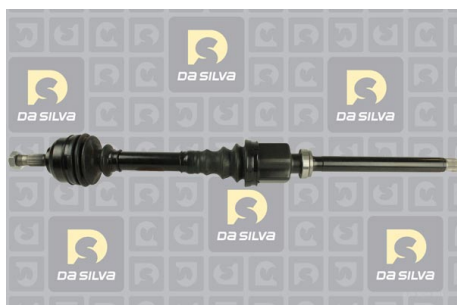

DONNEES TECHNIQUES

Longueur comprimée [mm]	908
Longueur non comprimée [mm]	935
Nb de cannelures CR	25
	pour véhicule avec système antiblocage
Ø épaulement CR [mm]	59
Type de couronne ABS	Moyeu
Ø bol CR [mm]	95
Nb de cannelures CB	37
Ø bol CB [mm]	83
Ø galets CB [mm]	62

PHOTOS

DOCUMENTS

BT-100	Conseils de montage des cardans
BT-104	Soufflets et Triaxes FIAT
BT-105	Soufflets et Triaxes SEAT
BT-131	Refus des carcasses transmissions