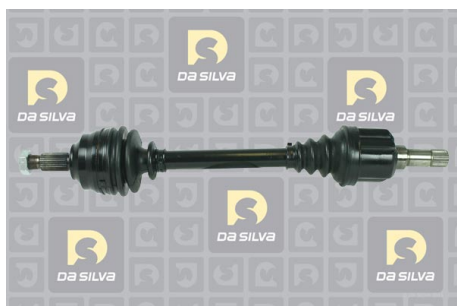

DONNEES TECHNIQUES

Longueur comprimée [mm]	635
Longueur non comprimée [mm]	665
Nb de cannelures CR	27
Type de couronne ABS	pour véhicule avec système antiblocage
Ø bol CR [mm]	Moyeu
Nb de cannelures CB	100
Ø bol CB [mm]	37
	90

PHOTOS

DOCUMENTS

- **BT-100**   **Conseils de montage des cardans**
- **BT-104**   **Soufflets et Triaxes FIAT**
- **BT-105**   **Soufflets et Triaxes SEAT**
- **BT-131**   **Refus des carcasses transmissions**

APPLICATIONS

CITROËN

C8 (EA_, EB_) - 2.2 HDi

128 ch

07.2002 >