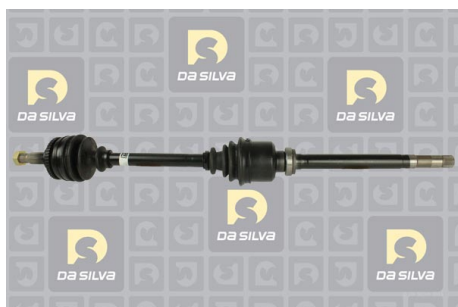

DONNEES TECHNIQUES

Longueur comprimée [mm]	965
Longueur non comprimée [mm]	995
Nb de cannelures CR	28
Nombre de dents, anneau ABS	48
pour véhicule avec système antiblocage	
Anneau ABS Ø [mm]	99
Type de couronne ABS	R
Ø bol CR [mm]	100
Nb de cannelures CB	37
Ø bol CB [mm]	90

PHOTOS

DOCUMENTS

- **BT-100**   **Conseils de montage des cardans**
- **BT-104**   **Soufflets et Triaxes FIAT**
- **BT-105**   **Soufflets et Triaxes SEAT**
- **BT-131**   **Refus des carcasses transmissions**