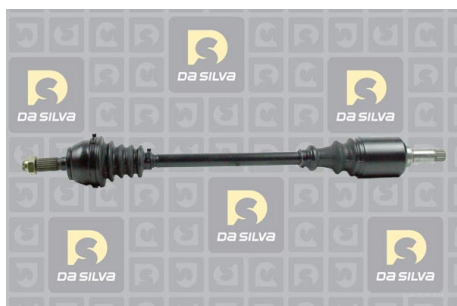

DONNEES TECHNIQUES

Longueur [mm]	735
Nb de cannelures CR	21
	pour véhicule sans système antiblocage
Ø épaulement CR [mm]	56
Ø bol CR [mm]	76
Nb de cannelures CB	22
Ø bol CB [mm]	72
Ø épaulement CB [mm]	40

PHOTOS

DOCUMENTS

BT-100	Conseils de montage des cardans
BT-104	Soufflets et Triaxes FIAT
BT-105	Soufflets et Triaxes SEAT
BT-131	Refus des carcasses transmissions

APPLICATIONS

PEUGEOT		
205 (83-87) (741A/C) - 1.0	45 ch	02.1983 > 10.1987
205 (83-87) (741A/C) - 1.1	49 ch	02.1983 > 10.1987
	50 ch	02.1983 > 10.1987

⚠ Avant montage, comparez la pièce reçue à celle d'origine afin de vérifier que la bonne pièce a été choisie et peut être montée sur le véhicule. Le non-respect de cette consigne ou des instructions de montage annule la garantie.