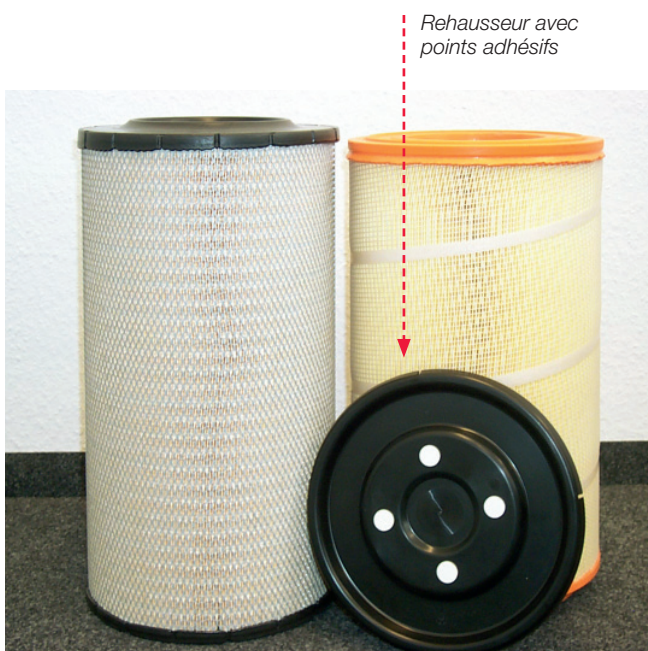

Publication N° 3/2013 : cartouche LX 1025 pour filtre à air MAHLE, conçue pour deux hauteurs de boîtier

La cartouche LX 1025 pour filtre à air MAHLE est compatible avec deux hauteurs de boîtier différentes : 505,5 mm et 525 mm.

Afin qu'elle puisse être utilisée dans les deux modèles de filtre à air sans perdre de son efficacité, chaque cartouche LX 1025 est livrée avec un support rehausseur doté de points adhésifs. Au besoin, celui-ci peut être fixé sur le bas de la cartouche.

Figure 1 : Hauteur du filtre sans rehausseur : 505,5 mm

Figure 2 : Hauteur du filtre avec rehausseur : 525 mm