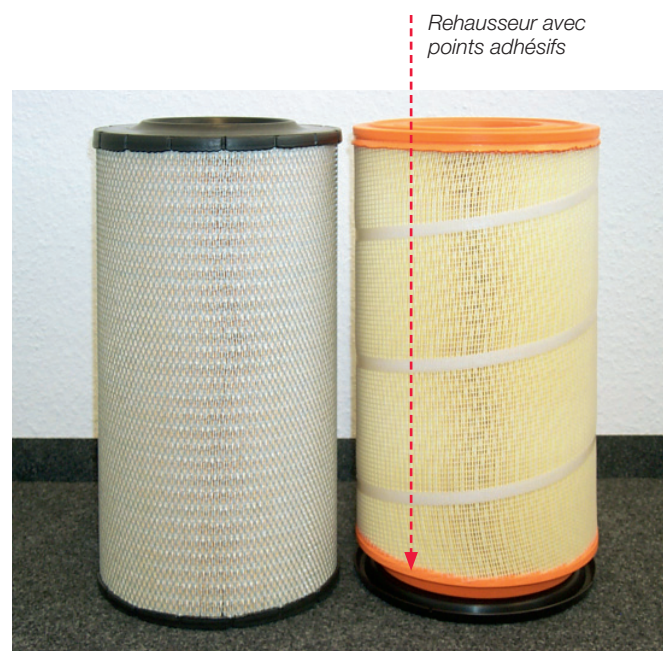

Publication N° 3/2013 : cartouche LX 1025 pour filtre à air MAHLE, conçue pour deux hauteurs de boîtier

La cartouche LX 1025 pour filtre à air MAHLE est compatible avec deux hauteurs de boîtier différentes : 505,5 mm et 525 mm.

Afin qu'elle puisse être utilisée dans les deux modèles de filtre à air sans perdre de son efficacité, chaque cartouche LX 1025 est livrée avec un support rehausseur doté de points adhésifs. Au besoin, celui-ci peut être fixé sur le bas de la cartouche.

Figure 1 : Hauteur du filtre sans rehausseur : 505,5 mm

Figure 2 : Hauteur du filtre avec rehausseur : 525 mm