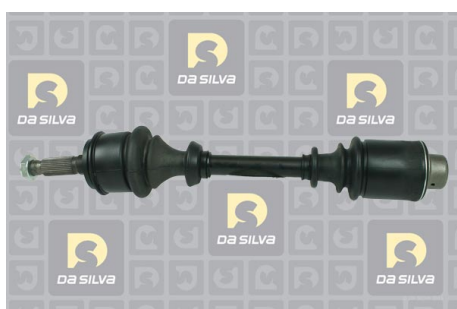

DONNEES TECHNIQUES

Longueur [mm]	695
Nb de cannelures CR	30
	pour véhicule sans système antiblocage
Ø bol CR [mm]	105
Nb de cannelures CB	30
Ø bol CB [mm]	95

PHOTOS

DOCUMENTS

- **BT-100** Conseils de montage des cardans
- **BT-104** Soufflets et Triaxes FIAT
- **BT-105** Soufflets et Triaxes SEAT
- **BT-131** Refus des carcasses transmissions

APPLICATIONS

PEUGEOT

J7 Bus - 1.6	60 ch	01.1971 > 03.1980
J7 Bus - 1.8	65 ch	01.1971 > 03.1980
J7 Bus - 1.9 D	55 ch	01.1971 > 07.1978
J7 Bus - 2.1 D	57 ch	01.1971 > 07.1977
J7 Bus - 2.3 D	67 ch	07.1977 > 03.1980
J7 Camionnette - 1.6	60 ch	01.1971 > 03.1980
	68 ch	01.1971 > 03.1980
J7 Camionnette - 1.8	65 ch	01.1971 > 03.1980
J7 Camionnette - 1.9 D	55 ch	01.1971 > 07.1978
J7 Camionnette - 2.1 D	57 ch	01.1971 > 07.1977
J7 Camionnette - 2.3 D	67 ch	01.1971 > 03.1980
J7 plateau - 1.6	60 ch	01.1971 > 03.1980
J7 plateau - 1.8	65 ch	01.1971 > 03.1980
J7 plateau - 1.9 D	55 ch	01.1971 > 07.1978
J7 plateau - 2.1 D	57 ch	01.1971 > 07.1977
J7 plateau - 2.3 D	67 ch	07.1977 > 03.1980
J9 Bus - 2.0	78 ch	03.1980 > 10.1982
J9 Bus - 2.3 D	67 ch	03.1980 > 07.1982