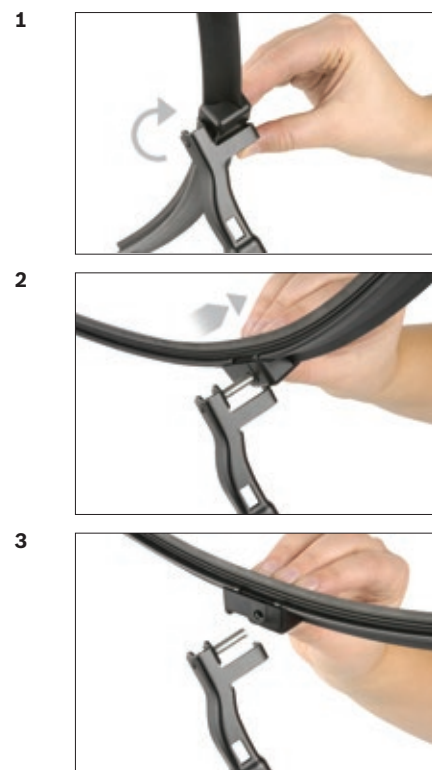

GWB001

BOSCH

de Schnittstelle
en Interface
fr Connexion
es La conexión

de Montage
en Fit the new blade
fr Montage
es Montaje

de Demontage
en Remove the old blade
fr Démontage
es Desmontaje

Robert Bosch GmbH
Auf der Breit 4
76227 Karlsruhe
Germany