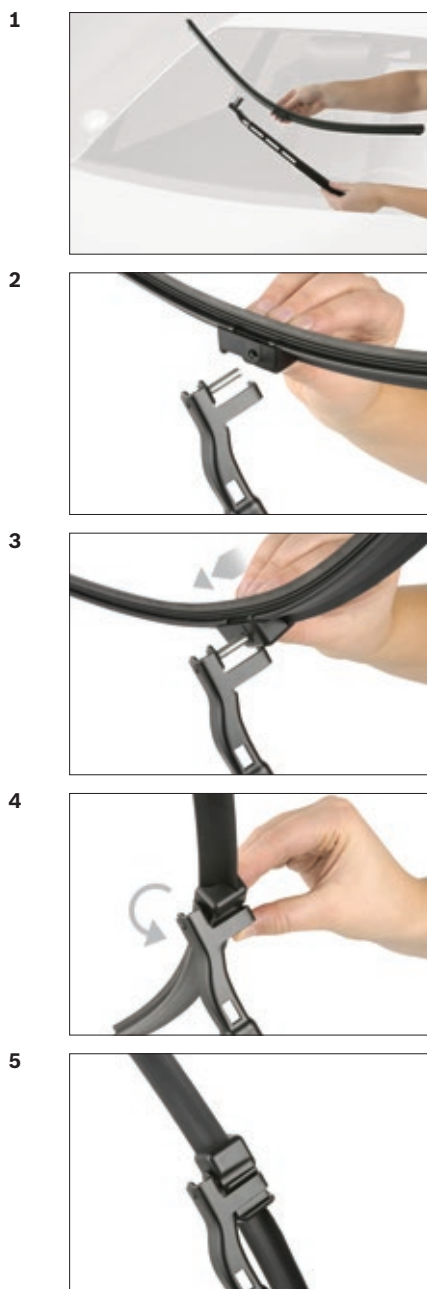

GWB001

BOSCH

de Schnittstelle
en Interface
fr Connexion
es La conexión

de Montage
en Fit the new blade
fr Montage
es Montaje

de Demontage
en Remove the old blade
fr Démontage
es Desmontaje

Robert Bosch GmbH
Auf der Breit 4
76227 Karlsruhe
Germany