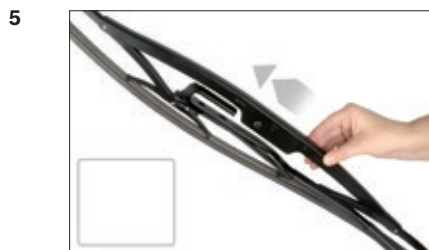

- 1
- 2

Robert Bosch GmbH
 Auf der Breit 4
 76227 Karlsruhe
 Germany

KWBA014

BOSCH

de Schnittstelle
en Interface
fr Connexion
es La conexión

de Montage
en Fit the new blade
fr Montage
es Montaje

de Demontage
en Remove the old blade
fr Démontage
es Desmontaje