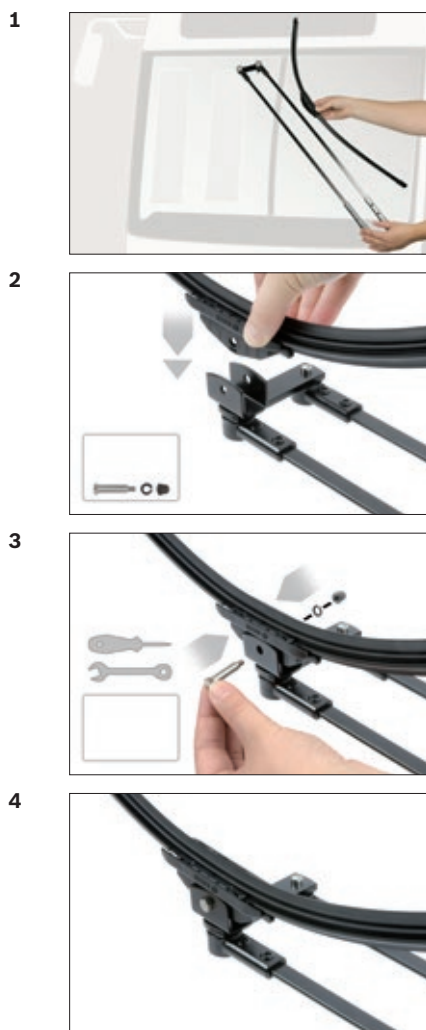

# GWB028

**BOSCH**

**de** Schnittstelle  
**en** Interface  
**fr** Connexion  
**es** La conexión

**de** Montage  
**en** Fit the new blade  
**fr** Montage  
**es** Montaje

**de** Demontage  
**en** Remove the old blade  
**fr** Démontage  
**es** Desmontaje