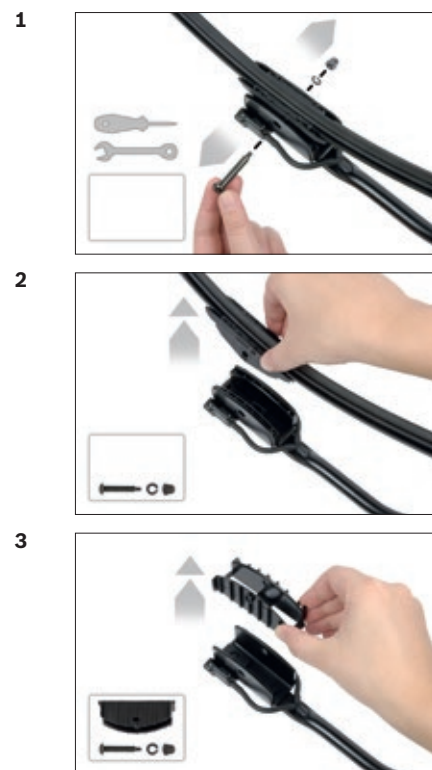

# GWB028

**BOSCH**

**de** Schnittstelle  
**en** Interface  
**fr** Connexion  
**es** La conexión

**de** Montage  
**en** Fit the new blade  
**fr** Montage  
**es** Montaje

**de** Demontage  
**en** Remove the old blade  
**fr** Démontage  
**es** Desmontaje