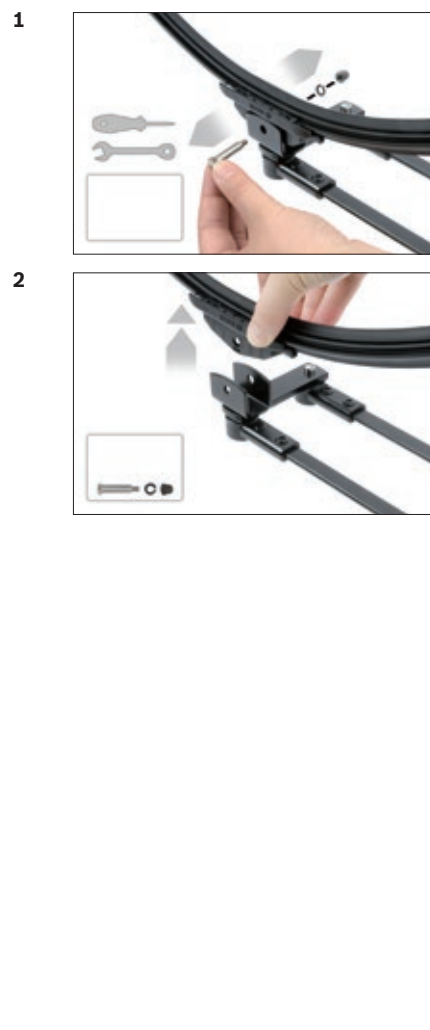

# GWB028

**BOSCH**

**de** Schnittstelle  
**en** Interface  
**fr** Connexion  
**es** La conexión

**de** Montage  
**en** Fit the new blade  
**fr** Montage  
**es** Montaje

**de** Demontage  
**en** Remove the old blade  
**fr** Démontage  
**es** Desmontaje