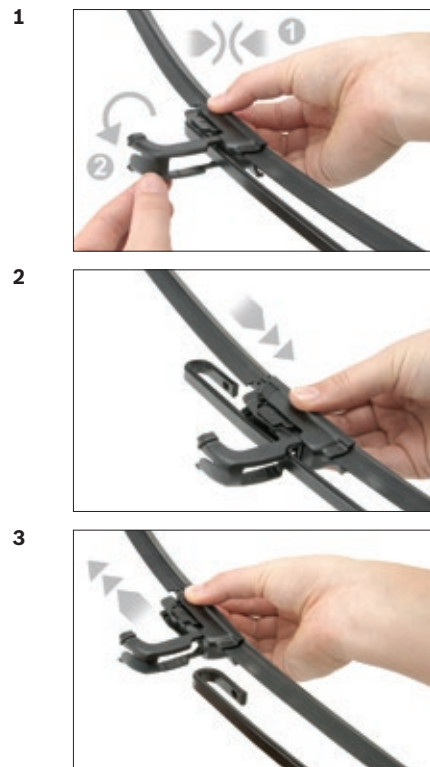

de Demontage
en Remove the old blade
fr Démontage
es Desmontaje