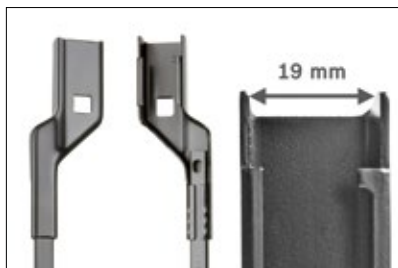

**1 Interface (en*)****2 Assembly (en*)**

1 Interface (en*)

2 Assembly (en*)

**1 Interface (en*)****2 Assembly (en*)**

BOSCH

1

bg	Място за монтаж
cs	Rozhraní
da	Viskerarm type
de	Schnittstelle
el	Βραχίονας
en	Interface
es	Brazo
fi	Kiinnitys
fr	Interface
hr	Međusklop
hu	Csatlakozás
it	Braccio
ja	ワイパーアーム先端部
ko	인터페이스
nl	Arm
no	Grensesnitt
pl	Ramię
pt	Braço
ro	Interfață
ru	Интерфейс
sv	Gränssnitt
tr	Ara parça
cn	接口