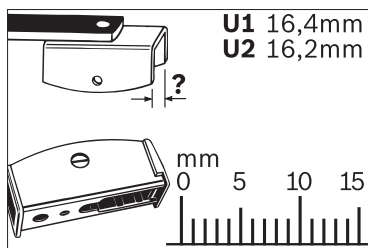

KWBA050

Seite | Page 1/1

BOSCH

de Schnittstelle
en Interface
fr Connexion
es La conexión

de Montage
en Fit the new blade
fr Montage
es Montaje

de Demontage
en Remove the old blade
fr Démontage
es Desmontaje