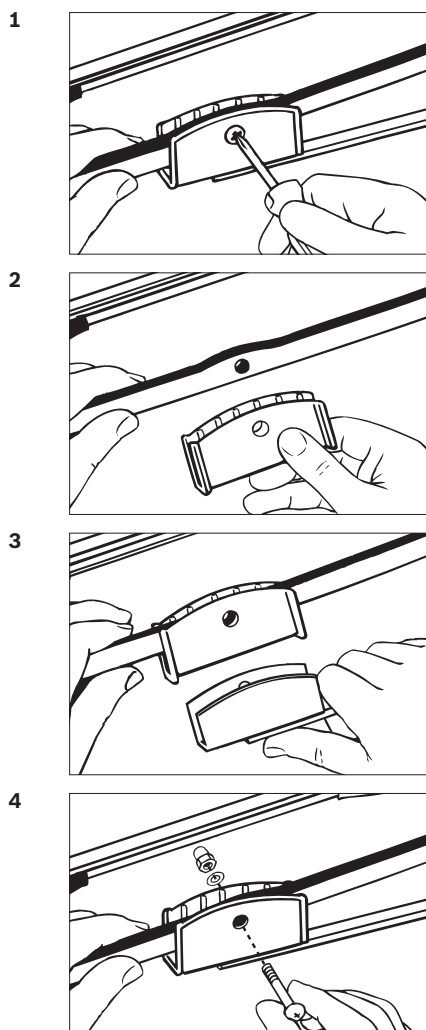

KWBA050

Seite | Page 1/1

BOSCH

de Schnittstelle
en Interface
fr Connexion
es La conexión

de Montage
en Fit the new blade
fr Montage
es Montaje

de Demontage
en Remove the old blade
fr Démontage
es Desmontaje