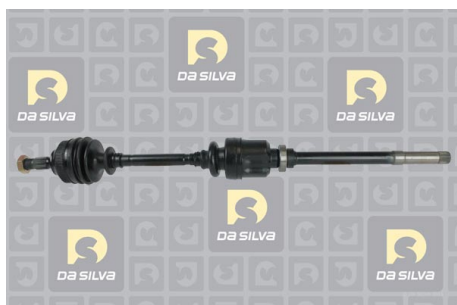

DONNEES TECHNIQUES

Longueur comprimée [mm]	880
Nb de cannelures CR	25
Nombre de dents, anneau ABS	90
	pour véhicule avec système antiblocage
Ø épaulement CR [mm]	57
Type de couronne ABS	R
Ø bol CR [mm]	86
Nb de cannelures CB	24
Ø bol CB [mm]	76
Ø épaulement CB [mm]	30

PHOTOS

DOCUMENTS

- BT-100** Conseils de montage des cardans
- BT-104** Soufflets et Triaxes FIAT
- BT-105** Soufflets et Triaxes SEAT
- BT-131** Refus des carcasses transmissions

⚠ Avant montage, comparez la pièce reçue à celle d'origine afin de vérifier que la bonne pièce a été choisie et peut être montée sur le véhicule. Le non-respect de cette consigne ou des instructions de montage annule la garantie.