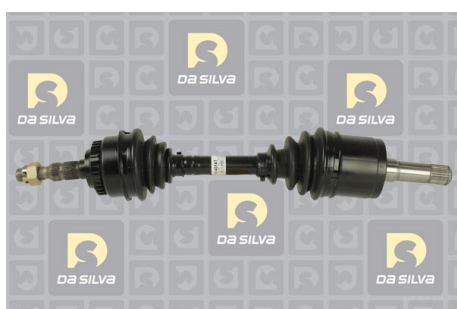

DONNEES TECHNIQUES

Longueur [mm]	590
Nb de cannelures CR	33
Nombre de dents, anneau ABS	29
	pour véhicule avec système antiblocage
Type de couronne ABS	R
Nb de cannelures CB	27

PHOTOS

DOCUMENTS

- BT-100** Conseils de montage des cardans
- BT-104** Soufflets et Triaxes FIAT
- BT-105** Soufflets et Triaxes SEAT
- BT-131** Refus des carcasses transmissions

APPLICATIONS

OPEL		
ASTRA G (98-05) 3 volumes (F69_) - 2.2 DTI	125 ch	09.2002 > 01.2005
ASTRA G (98-05) Caravan (F35_) - 2.2 DTI	125 ch	09.2002 > 07.2004
ASTRA G (98-05) CC (F48_, F08_) - 2.2 DTI	125 ch	09.2002 > 01.2005
ASTRA G (98-05) Coupe (F07_) - 2.2 DTI	125 ch	09.2002 > 05.2005
VECTRA B (36_) - 2.2 DTI 16V	125 ch	09.2000 > 04.2002
VECTRA B Caravan (31_) - 2.2 DTI 16V	125 ch	09.2000 > 07.2003
VECTRA B CC (38_) - 2.2 DTI 16V	125 ch	09.2000 > 07.2003
ZAFIRA A (99-06) (F75_) - 2.2 DTI 16V	125 ch	01.2002 > 06.2005