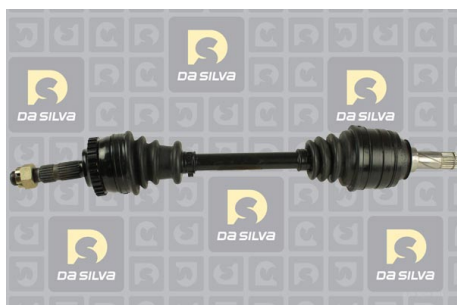

DONNEES TECHNIQUES

Longueur [mm]	570
Nb de cannelures CR	22
Nombre de dents, anneau ABS	29
	pour véhicule avec système antiblocage
Ø épaulement CR [mm]	52
Type de couronne ABS	R
Ø bol CR [mm]	82
Nb de cannelures CB	22
Ø bol CB [mm]	85
Ø épaulement CB [mm]	35

PHOTOS

DOCUMENTS

- **BT-100**   **Conseils de montage des cardans**
- **BT-104**   **Soufflets et Triaxes FIAT**
- **BT-105**   **Soufflets et Triaxes SEAT**
- **BT-131**   **Refus des carcasses transmissions**