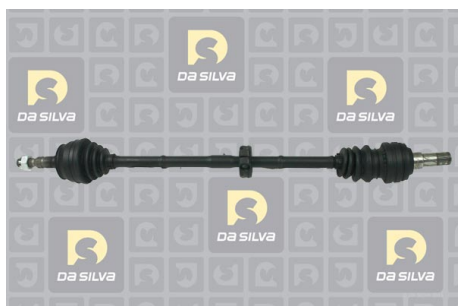

DONNEES TECHNIQUES

Longueur [mm]	920
Nb de cannelures CR	33
	pour véhicule sans système antiblocage
Ø épaulement CR [mm]	52
Ø bol CR [mm]	90
Nb de cannelures CB	34
Ø bol CB [mm]	86
Ø épaulement CB [mm]	35

PHOTOS

DOCUMENTS

- **BT-100**   **Conseils de montage des cardans**
- **BT-104**   **Soufflets et Triaxes FIAT**
- **BT-105**   **Soufflets et Triaxes SEAT**
- **BT-131**   **Refus des carcasses transmissions**