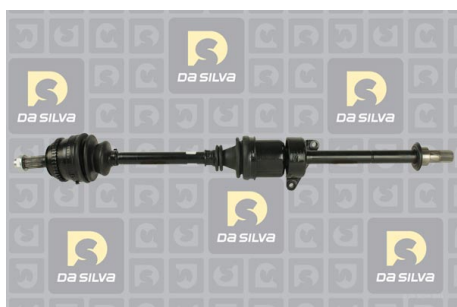

DONNEES TECHNIQUES

Longueur comprimée [mm]	910
Nb de cannelures CR	26
Nombre de dents, anneau ABS	43
	pour véhicule avec système antiblocage
Anneau ABS Ø [mm]	93
Filetage (CR)	22X150
Ø épaulement CR [mm]	55
Type de couronne ABS	R
Ø bol CR [mm]	88
Nb de cannelures CB	34
Ø bol CB [mm]	82
Ø épaulement CB [mm]	40
	Palier CB non livré

PHOTOS

DOCUMENTS

- **BT-100**   **Conseils de montage des cardans**
- **BT-104**   **Soufflets et Triaxes FIAT**
- **BT-105**   **Soufflets et Triaxes SEAT**
- **BT-131**   **Refus des carcasses transmissions**