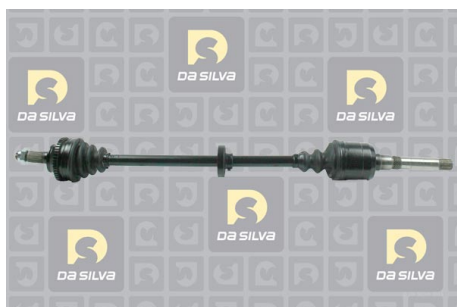

DONNEES TECHNIQUES

Longueur comprimée [mm]	991
Longueur non comprimée [mm]	1025
Nb de cannelures CR	28
Nombre de dents, anneau ABS	45
pour véhicule avec système antiblocage	
Ø épaulement CR [mm]	56
Type de couronne ABS	R
Ø bol CR [mm]	88
Nb de cannelures CB	25
Ø bol CB [mm]	90
Ressort CBV	

PHOTOS

DOCUMENTS

- **BT-100**   **Conseils de montage des cardans**
- **BT-104**   **Soufflets et Triaxes FIAT**
- **BT-105**   **Soufflets et Triaxes SEAT**
- **BT-131**   **Refus des carcasses transmissions**