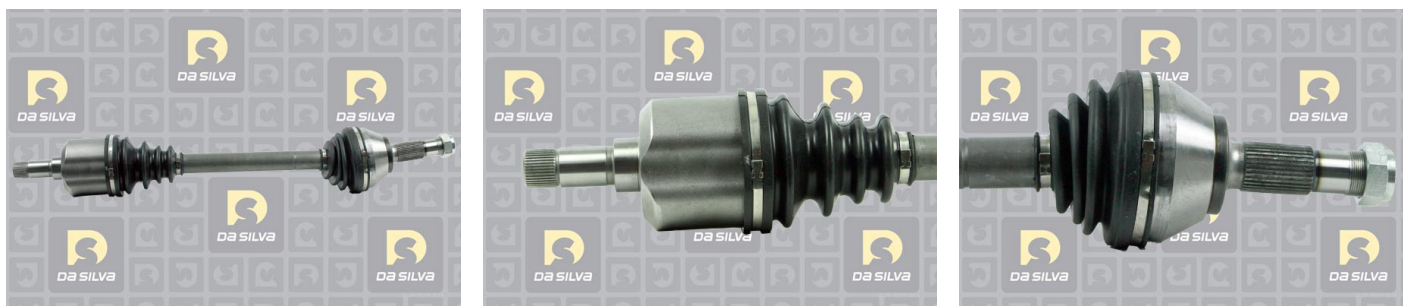

DONNEES TECHNIQUES

Longueur [mm]	770
Nb de cannelures CR	35
	pour véhicule sans système antiblocage
Ø épaulement CR [mm]	70
Ø bol CR [mm]	113
Nb de cannelures CB	41
Ø bol CB [mm]	104
Ø épaulement CB [mm]	43

PHOTOS

DOCUMENTS

BT-100	Conseils de montage des cardans
BT-104	Soufflets et Triaxes FIAT
BT-105	Soufflets et Triaxes SEAT
BT-131	Refus des carcasses transmissions

APPLICATIONS

CITROËN		
JUMPER (94-02) Bus (230P) - 2.5 D	86 ch	08.1994 > 04.2002
JUMPER (94-02) Bus (230P) - 2.5 D 4x4	86 ch	08.1996 > 04.2002
JUMPER (94-02) Bus (230P) - 2.5 TD	103 ch	08.1994 > 04.2002
JUMPER (94-02) Bus (230P) - 2.5 TD 4x4	103 ch	08.1996 > 04.2002
JUMPER (94-02) Bus (230P) - 2.5 TDi	107 ch	12.1996 > 11.2000
JUMPER (94-02) Bus (230P) - 2.5 TDi 4x4	107 ch	12.1996 > 11.2000
JUMPER (94-02) Bus (230P) - 2.8 HDi	128 ch	09.2000 > 04.2002
JUMPER (94-02) Bus (230P) - 2.8 HDi 4x4	128 ch	09.2000 > 04.2002
JUMPER (94-02) Camionnette (230L) - 2.5 D	86 ch	03.1994 > 04.2002
JUMPER (94-02) Camionnette (230L) - 2.5 D 4x4	86 ch	03.2000 > 04.2002
JUMPER (94-02) Camionnette (230L) - 2.5 TD	103 ch	03.1994 > 04.2002
JUMPER (94-02) Camionnette (230L) - 2.5 TDi	107 ch	12.1996 > 11.2000
JUMPER (94-02) Camionnette (230L) - 2.5 TDi 4x4	107 ch	03.2000 > 11.2000
JUMPER (94-02) Camionnette (230L) - 2.8 HDi	128 ch	09.2000 > 04.2002
JUMPER (94-02) Camionnette (230L) - 2.8 HDi 4x4	128 ch	09.2000 > 04.2002
JUMPER (94-02) Plateau (230) - 2.5 D	86 ch	03.1994 > 04.2002