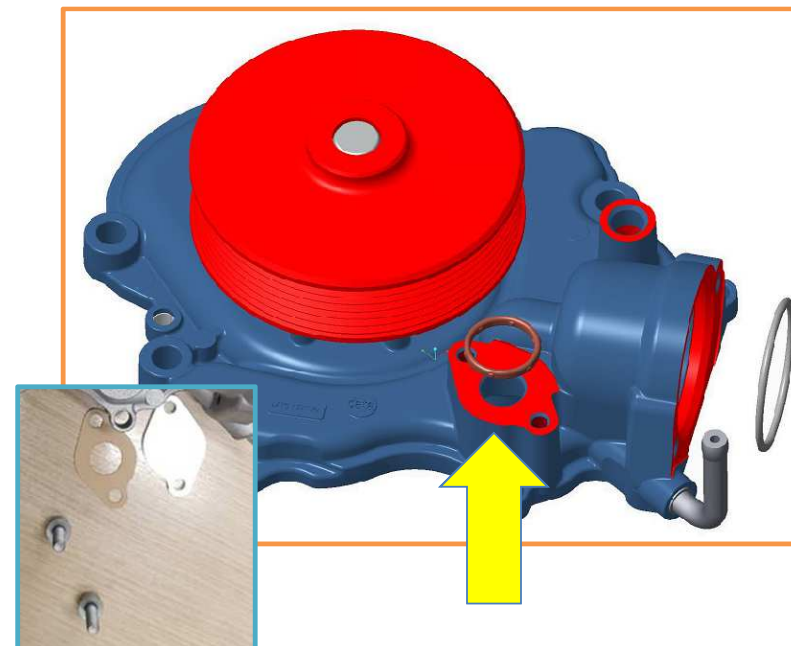

24-1205 Vs 24-1280

Metelli: 24-1205
 Bugatti: PA10360
 SIL: PA1597
 OE: K68157161AB

Metelli: 24-1280
 Bugatti: PA10452
 OE: 673001409 /
 K68211202AA/AB

24-1205 Vs 24-1280

Metelli: 24-1205
 Bugatti: PA10360
 SIL: PA1597
 OE: K68157161AB

Metelli: 24-1280
 Bugatti: PA10452
 OE: 673001409 /
 K68211202AA/AB