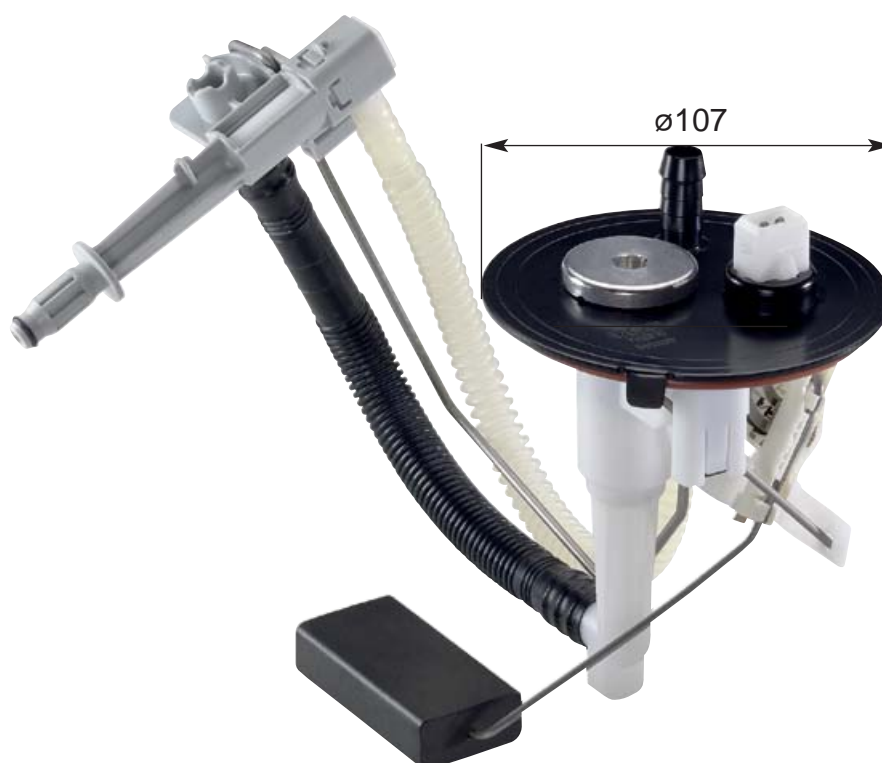

Hebelgeber
MERCEDES - BENZ

Lever-Type Sender

Metall-Flansch

metal-Flange

Abmaß / Dimension (mm):

Technische Daten:

Widerstandswerte:	leer	3	± 2	Ohm
	voll	97,5	± 3	Ohm
Kraftstoffart:	Diesel / Biodiesel			

Technical Data:

Resistance values:	empty	3	± 2	Ohms
	full	97,5	± 3	Ohms
Fuel Type:	diesel / biodiesel			

Bestell-Nr. / Order No.:

221-839-001-010Z