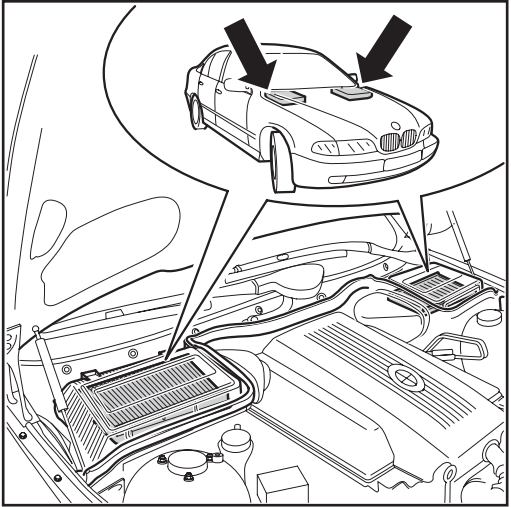

Instrucciones de montaje

Filtro de habitáculo

Monteringsanvisning

Kupéfilter

BMW 5er Serie (E39) 04.96 →

21651882 / CC1022 / MC 530-2

21651897 / CP1022 / MP 030-2

1.