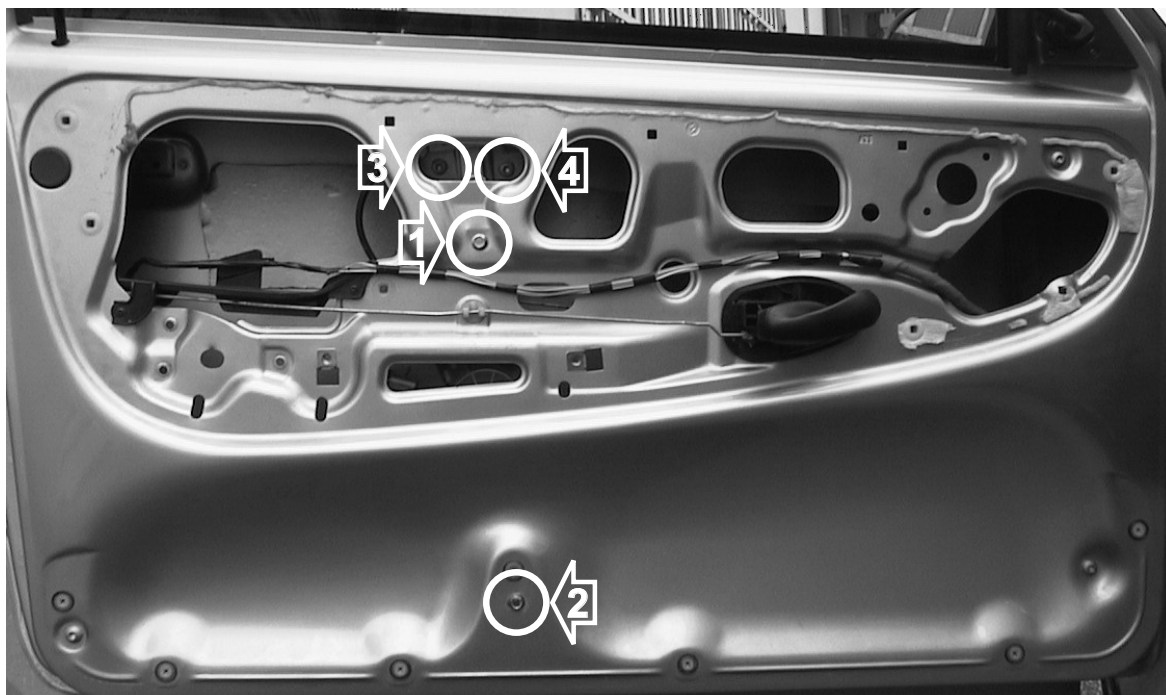

FIAT SEICENTO

Cod. 24013

3 porte - 3 doors

Porta lato sinistra - Left hand side door

OPERAZIONI DA ESEGUIRE:

- 1) Togliere l'alzacristalli manuale o elettrico.
- 2) Introdurre l'alzacristallo elettrico e fissarlo in posizione 1 e 2.
- 3) Fissare il vetro mediante le viti 3 e 4.
- 4) Eseguire il collegamento elettrico.

PROCEDURE TO FOLLOW:

- 1) Remove the manual or the electric window lift.
- 2) Insert the electric window lift and fix it in pos. 1 and 2.
- 3) Secure the window in pos. 3 and 4.
- 4) Carry out the electrical connections.