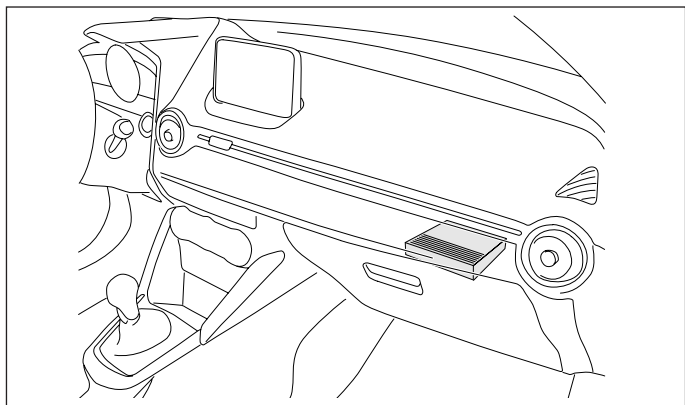

1 987 435 085

Mazda 2 [DL, DJ]

10.2014 -->

10 min.

Airflow