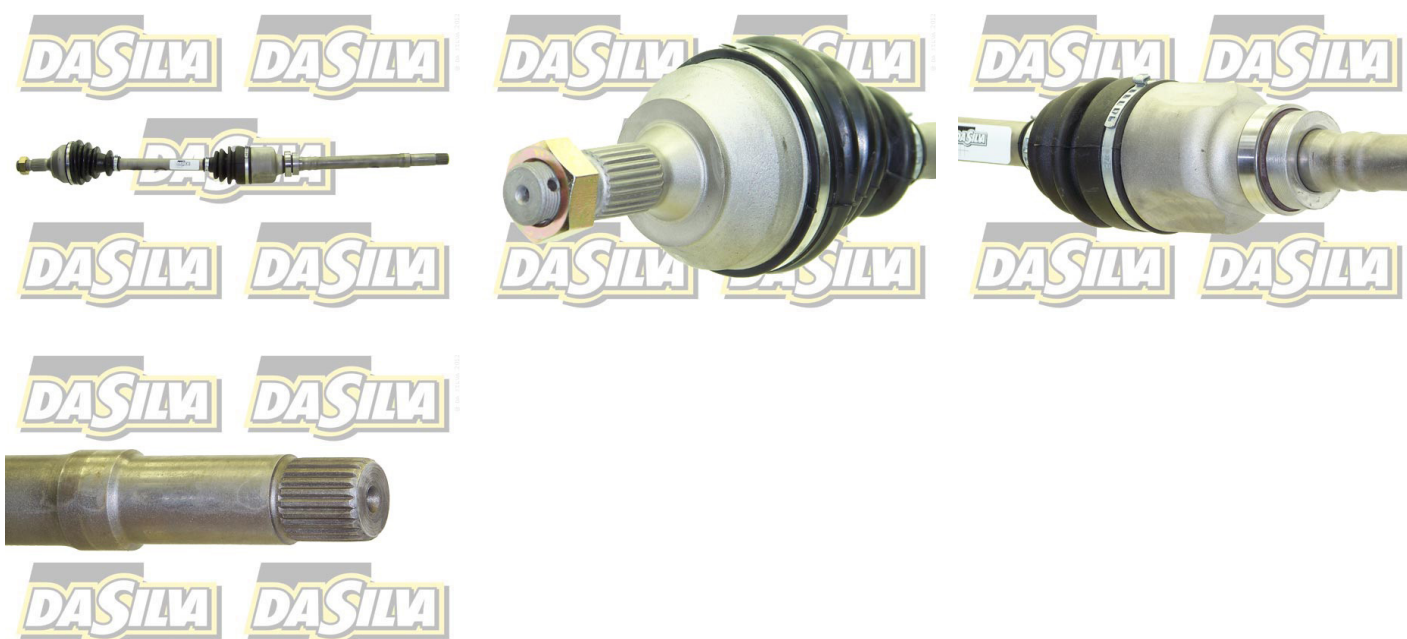

DONNEES TECHNIQUES

Longueur comprimée [mm]	865
Nb de cannelures CR	25
	pour véhicule sans système antiblocage
Ø bol CR [mm]	79
Nb de cannelures CB	22
Ø bol CB [mm]	76

PHOTOS

DOCUMENTS

BT-100	Conseils de montage des cardans
BT-104	Soufflets et Triaxes FIAT
BT-105	Soufflets et Triaxes SEAT
BT-131	Refus des carcasses transmissions

APPLICATIONS

CITROËN

BERLINGO (96-10) (MF) - 1.1 i (MFHDZ)	60 ch	07.1996 >
BERLINGO (96-10) (MF) - 1.4 bivalent	65 ch	11.2002 >
BERLINGO (96-10) (MF) - 1.4 i (MFKFX)	75 ch	07.1996 >
BERLINGO (96-10) (MF) - 1.4 i bivalent	75 ch	04.2003 >
BERLINGO (96-10) Camionnette (M_) - 1.1 i (MAHDZ, MBHDZ)	60 ch	07.1996 >
BERLINGO (96-10) Camionnette (M_) - 1.4 bivalent	65 ch	11.2002 >
BERLINGO (96-10) Camionnette (M_) - 1.4 i (MBKFX)	75 ch	07.1996 >
BERLINGO (96-10) Camionnette (M_) - 1.4 i bivalent	75 ch	04.2003 >