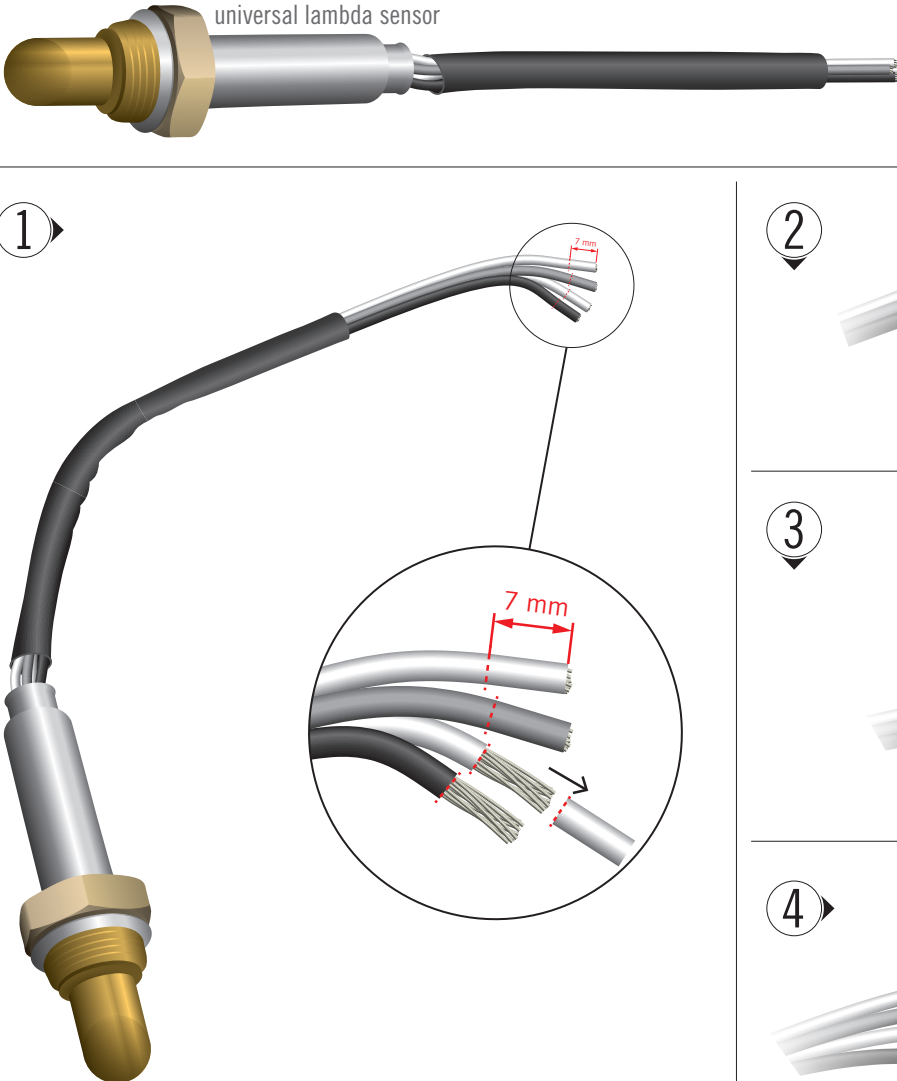

EINBAUANLEITUNG INSTALLATION INSTRUCTIONS

13303 | UNIVERSAL-LAMBDA SONDEN UNIVERSAL LAMBDA SENSORS

Inhalt Content

Metallhülsen
metal sleeves

Wärmeschrumpfschläuche
heat shrink tubes

Universal-Lambdasonde
universal lambda sensor

benötigtes Werkzeug tools needed

Quetschzange und
Abisolierwerkzeug
crimping tool and
wire stripping tool

Heißluftfön
hot air gun

Stecker
des alten Sensors
Connector
of the former sensor

1

2

Metallhülsen
metal sleeves

3

Quetschzange
crimping tool

4

Wärmeschrumpfschläuche
heat shrink tubes

EINBAUANLEITUNG INSTALLATION INSTRUCTIONS

13303 | UNIVERSAL-LAMBDASENSOREN UNIVERSAL LAMBDA SENSORS

Unsere Universal-Lambdasonden
im Online-Shop www.autoteile.de
Our universal lambda sensors on
www.autoteile.de