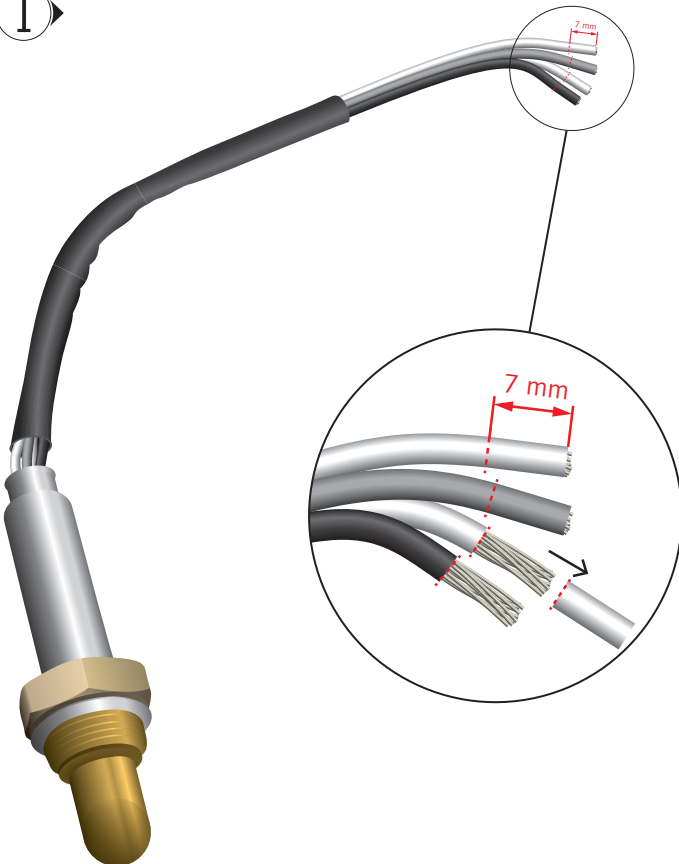

EINBAUANLEITUNG INSTALLATION INSTRUCTIONS

13303 | UNIVERSAL-LAMBDA SONDEN UNIVERSAL LAMBDA SENSORS

Inhalt Content

Metallhülsen
metal sleeves

Wärmeschrumpfschläuche
heat shrink tubes

Universal-Lambdasonde
universal lambda sensor

benötigtes Werkzeug tools needed

Quetschzange und
Abisolierwerkzeug
crimping tool and
wire stripping tool

Heißluftfön
hot air gun

Stecker
des alten Sensors
Connector
of the former sensor

1

2

Metallhülsen
metal sleeves

3

Quetschzange
crimping tool

4

Wärmeschrumpfschläuche
heat shrink tubes

EINBAUANLEITUNG INSTALLATION INSTRUCTIONS

13303 | UNIVERSAL-LAMBDASENSOREN UNIVERSAL LAMBDA SENSORS

Unsere Universal-Lambdasonden
im Online-Shop www.autoteile.de
Our universal lambda sensors on
www.autoteile.de