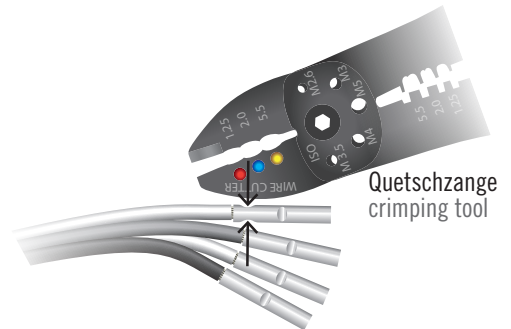

EINBAUANLEITUNG INSTALLATION INSTRUCTIONS

13303 | UNIVERSAL-LAMBDA SONDEN UNIVERSAL LAMBDA SENSORS

Inhalt Content

Metallhülsen
metal sleeves

Wärmeschrumpfschläuche
heat shrink tubes

Universal-Lambdasonde
universal lambda sensor

benötigtes Werkzeug tools needed

Quetschzange und
Abisolierwerkzeug
crimping tool and
wire stripping tool

Heißluftfön
hot air gun

Stecker
des alten Sensors
Connector
of the former sensor

1

2

Metallhülsen
metal sleeves

3

Quetschzange
crimping tool

4

Wärmeschrumpfschläuche
heat shrink tubes

EINBAUANLEITUNG INSTALLATION INSTRUCTIONS

13303 | UNIVERSAL-LAMBDASENSOREN UNIVERSAL LAMBDA SENSORS

Unsere Universal-Lambdasonden
im Online-Shop www.autoteile.de
Our universal lambda sensors on
www.autoteile.de