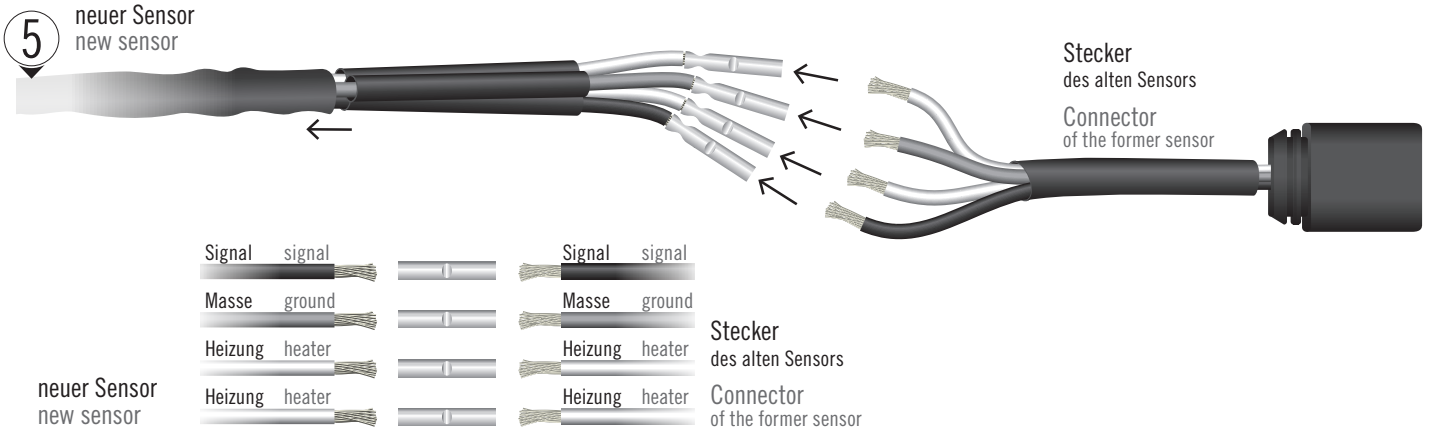

EINBAUANLEITUNG INSTALLATION INSTRUCTIONS

13303 | UNIVERSAL-LAMBDA SONDEN UNIVERSAL LAMBDA SENSORS

Inhalt Content

Metallhülsen
metal sleeves

Wärmeschrumpfschläuche
heat shrink tubes

Universal-Lambdasonde
universal lambda sensor

3

Quetschzange
crimping tool

4

Wärmeschrumpfschläuche
heat shrink tubes

EINBAUANLEITUNG INSTALLATION INSTRUCTIONS

13303 | UNIVERSAL-LAMBDASENSOREN UNIVERSAL LAMBDA SENSORS

Unsere Universal-Lambdasonden
im Online-Shop www.autoteile.de
Our universal lambda sensors on
www.autoteile.de