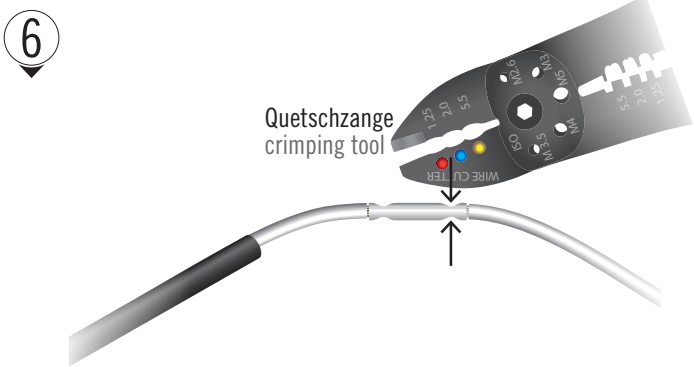

EINBAUANLEITUNG INSTALLATION INSTRUCTIONS

13303 | UNIVERSAL-LAMBDA SONDEN UNIVERSAL LAMBDA SENSORS

Inhalt Content

Metallhülsen
metal sleeves

Wärmeschrumpfschläuche
heat shrink tubes

Universal-Lambdasonde
universal lambda sensor

benötigtes Werkzeug tools needed

Quetschzange und
Abisolierwerkzeug
crimping tool and
wire stripping tool

Heißluftfön
hot air gun

Stecker
des alten Sensors
Connector
of the former sensor

1

2

Metallhülsen
metal sleeves

3

Quetschzange
crimping tool

4

Wärmeschrumpfschläuche
heat shrink tubes

EINBAUANLEITUNG INSTALLATION INSTRUCTIONS

13303 | UNIVERSAL-LAMBDASENSOREN UNIVERSAL LAMBDA SENSORS

Unsere Universal-Lambdasonden
im Online-Shop www.autoteile.de
Our universal lambda sensors on
www.autoteile.de