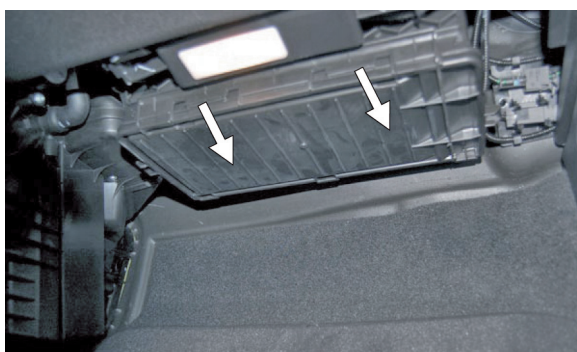

K 1239 K 1239A

Mini One II

A - version with active carbon; wersja z węglem aktywnym; version avec charbon actif

- (EN) Filter is placed inside the car
- (PL) Filtr znajduje się we wnętrzu samochodu
- (DE) Der Filter befindet sich im Inneren des Fahrzeuges
- (RU) Фильтр находится внутри автомобиля
- (FR) Le filtre se trouve à l'intérieur du véhicule

- (EN) The filter is located under the glove compartment
- (PL) Filtr znajduje się pod schowkiem
- (DE) Der Filterteil befindet sich unter dem Handschuhfach
- (RU) Фильтр находится под вещевым ящиком
- (FR) Le filtre se trouve sous la boîte à gants