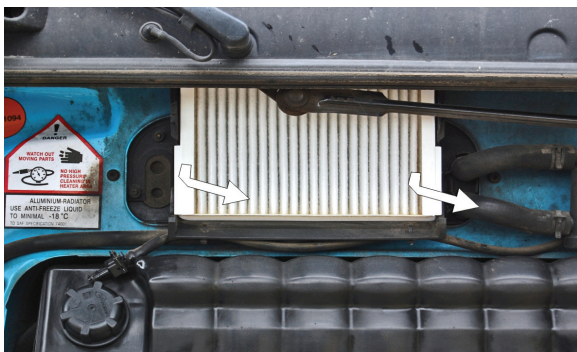

## K 1185A

Daf CF85

A - version with active carbon; wersja z węglem aktywnym; version avec charbon actif

- (EN) Open the front bonnet
- (PL) Podnieść maskę
- (DE) Die Motorhaube hochheben
- (RU) Поднять передний капот
- (FR) Soulever le capot avant

- (EN) Location of the filter is shown in the picture
- (PL) Filtr znajduje się w miejscu pokazanym na zdjęciu
- (DE) Der Einbauort des Filters ist auf dem Bild dargestellt
- (RU) Фильтр находится в месте, изображенном на рисунке
- (FR) Le filtre se trouve dans l'endroit présenté sur la photo

- (EN) Remove the old filter, insert the new one and carry out the opposite to all the previous operation at the reversed order
- (PL) Wyjąć zużyty filtr, zamontować nowy, wykonać wszystkie powyższe czynności w kolejności odwrotnej
- (DE) Das abgenutzte Filter herausnehmen, das neue einlegen und die oben genannten Arbeitsschritte in umgekehrter Reihenfolge durchführen
- (RU) Вытащить использованный фильтр, вмонтировать новый, выполняя вышеуказанные действия в обратной последовательности
- (FR) Sortir le filtre usé, en installer un nouveau, réaliser toutes les opérations mentionnées ci-dessus dans l'ordre inverse