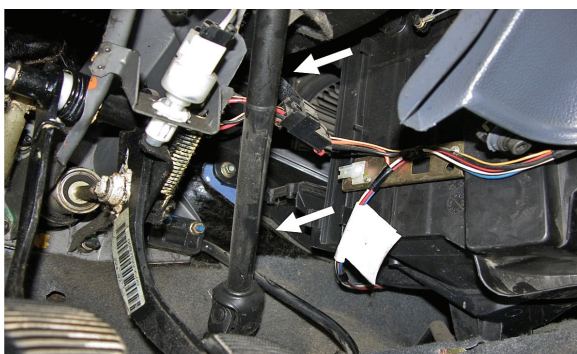

## K 1176

Fiat Palio (178), Siena (173)

- (EN) Location of the filter is shown in the picture
- (PL) Filtr znajduje się w miejscu pokazanym na zdjęciu
- (DE) Der Einbauort des Filters ist auf dem Bild dargestellt
- (RU) Фильтр находится в месте, изображенном на рисунке
- (FR) Le filtre se trouve dans l'endroit présenté sur la photo

- (EN) Detach the cover of the filter chamber
- (PL) Wyjąć pokrywę komory filtra
- (DE) Die Filterteilabdeckung abtrennen
- (RU) Отстегнуть крышку камеры фильтра
- (FR) Ressortir le couvercle de la chambre du filtre

- (EN) Gently remove the old filter, put in the new one and carry out the opposite to all the previously mentioned operations in the reversed order
- (PL) Ostrożnie usunąć zabrudzony filtr, następnie zamontować nowy oraz wykonać powyższe czynności w kolejności odwrotnej
- (DE) Das verschmutzte Filter vorsichtig abnehmen, das neue einlegen und die oben genannten Arbeitsschritte in umgekehrter Reihenfolge durchführen
- (RU) Осторожно удалить загрязненный фильтр, затем вмонтировать новый и выполнить те же действия в обратной последовательности
- (FR) Enlever soigneusement le filtre usé, en installer un nouveau et réaliser les opérations mentionnées ci-dessus dans l'ordre inverse