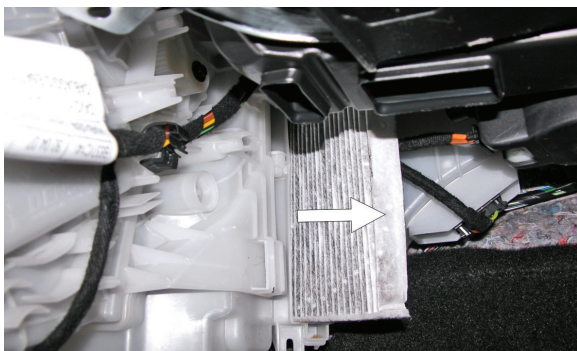

K 1172 K 1172A

Fiat Punto III (Grande Punto)

A - version with active carbon; wersja z węglem aktywnym; version avec charbon actif

- (EN) The filter is located under the glove compartment
- (PL) Filtr znajduje się pod schowkiem
- (DE) Der Filterteil befindet sich unter dem Handschuhfach
- (RU) Фильтр находится под вещевым ящиком
- (FR) Le filtre se trouve sous la boîte

- (EN) Gently remove the old filter, put in the new one and carry out the opposite to all the previously mentioned operations in the reversed order
- (PL) Ostrożnie usunąć zabrudzony filtr, następnie zamontować nowy oraz wykonać powyższe czynności w kolejności odwrotnej
- (DE) Das verschmutzte Filter vorsichtig abnehmen, das neue einlegen und die oben genannten Arbeitsschritte in umgekehrter Reihenfolge durchführen
- (RU) Осторожно удалить загрязненный фильтр, затем вмонтировать новый и выполнить те же действия в обратной последовательности
- (FR) Enlever soigneusement le filtre usé, en installer un nouveau et réaliser les opérations mentionnées ci-dessus dans l'ordre inverse