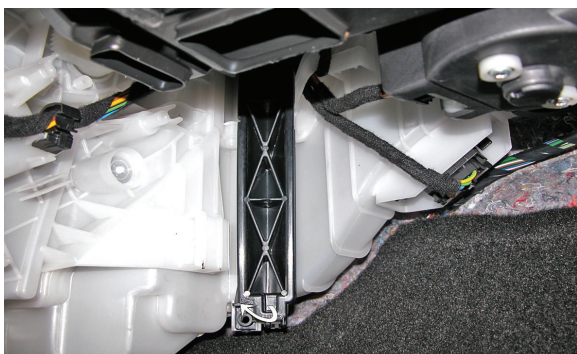

- (EN) Remove the housing
- (PL) Usunąć pokrywę filtra
- (DE) Die Filterabdeckung entfernen
- (RU) Вытащить крышку фильтра
- (FR) Enlever le couvercle du filtre