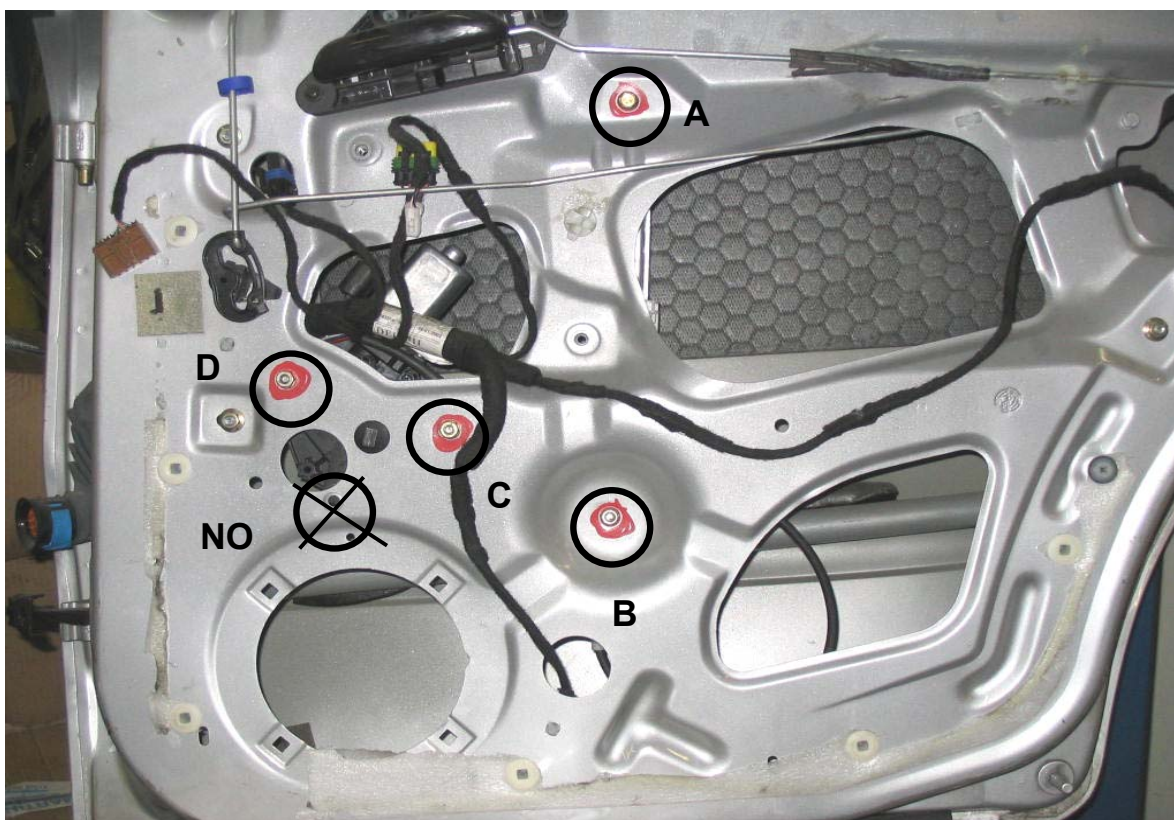

ISTRUZIONI DI MONTAGGIO
INSTRUCTIONS POUR LE MONTAGE
HOW TO FIX IT - INSTRUÇÕES DE MONTAGEM
ΟΔΗΓΙΕΣ ΤΟΠΟΘΕΤΗΣΗΣ - EINBAUANLEITUNG
INSTRUCCIONES DE MONTAJE

LANCIA LYBRA 5 P - 9/1999>06/2002**ref. 100379-100380**Anteriore - Avant - Front - Anterior
Εμπρόςθιος - Vorne - Delantero Posteriore - Arrière - Rear - Posterior
Οπίσθιος - Hinten - Trasero 

Adattabilità - Adapter - Adapt - Aplicações - ΑΝΤΙΣΤΟΙΧΙΑ - Ersetzt - Compatible:
Ds-R (51707608 - 46790328 - 46808308)
Sn-L (51707609 - 46790329 - 46808309)

Informativa - Information - Enquiry - Informação - ΣΧΟΛΙΑ - Hinweis - Información :

- I punti di ancoraggio indicati A-B-C-D corrispondono agli STESSI PUNTI DI ANCORAGGIO dell'alzacristallo originale.
- Les points d'ancrage indiqués A-B-C-D sont les mêmes de la pièce d'origine.
- The fixation points showed A-B-C-D correspond to the ones of the genuine part.
- Os pontos de apoio indicados em A-B-C-D correspondem aos MESMOS PONTOS DE APOIO do elevador original
- Τα σημεία επαφής που παρουσιάζονται ως A-B-C-D αντιστοιχούν στα ίδια με τα γνήσια ανταλλακτικά
- Die Befestigungspunkte A-B-C-D entsprechen denen des Original-Teiles
- Los puntos de anclaje marcados A-B-C-D son los mismos del elevaduna original