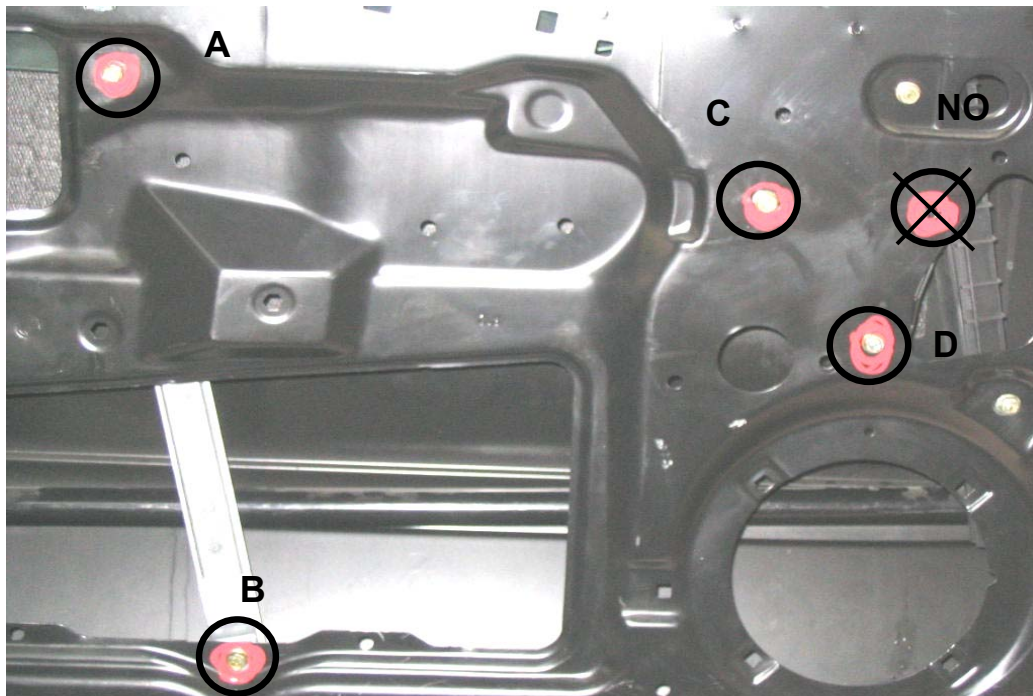

**ISTRUZIONI DI MONTAGGIO**  
**INSTRUCTIONS POUR LE MONTAGE**  
**HOW TO FIX IT - INSTRUÇÕES DE MONTAGEM**  
**ΟΔΗΓΙΕΣ ΤΟΠΟΘΕΤΗΣΗΣ - EINBAUANLEITUNG**  
**INSTRUCCIONES DE MONTAJE**

**LANCIA LYBRA - 5P**

**ref. 100361-100362 (9/1999 -> 2005)**

Anteriore - Avant - Front - Anterior  
Εμπρόςθιος - Vorne - Delantero

Posteriore - Arrière - Rear - Posterior  
Οπίσθιος - Hinten - Trasero

Adattabilità - Adapter - Adapt - Aplicações - ANTIΣΤΟΙΧΙΑ - Ersetzt - Compatible  
Ds-R (51707606 - 46790326 - 46808306)  
Sn-L (51707607 - 46790327 - 46808307)

Informativa - Information - Enquiry - Informação - ΣΧΟΛΙΑ - Hinweis - Información :

- I punti di ancoraggio indicati A-B-C-D corrispondono agli STESSI PUNTI DI ANCORAGGIO dell'alzacristallo originale.
- Les points d'ancrage indiqués A-B-C-D sont les mêmes de la pièce d'origine.
- The fixation points showed A-B-C-D correspond to the ones of the genuine part.
- Os pontos de apoio indicados em A-B-C-D correspondem aos MESMOS PONTOS DE APOIO do elevador original
- Τα σημεία επαφής που παρουσιάζονται ως A-B-C-D αντιστοιχούν στα ίδια με τα γνήσια ανταλλακτικά
- Die Befestigungspunkte A-B-C-D entsprechen denen des Original-Teiles
- Los puntos de anclaje marcados A-B-C-D son los mismos del elevalluna original