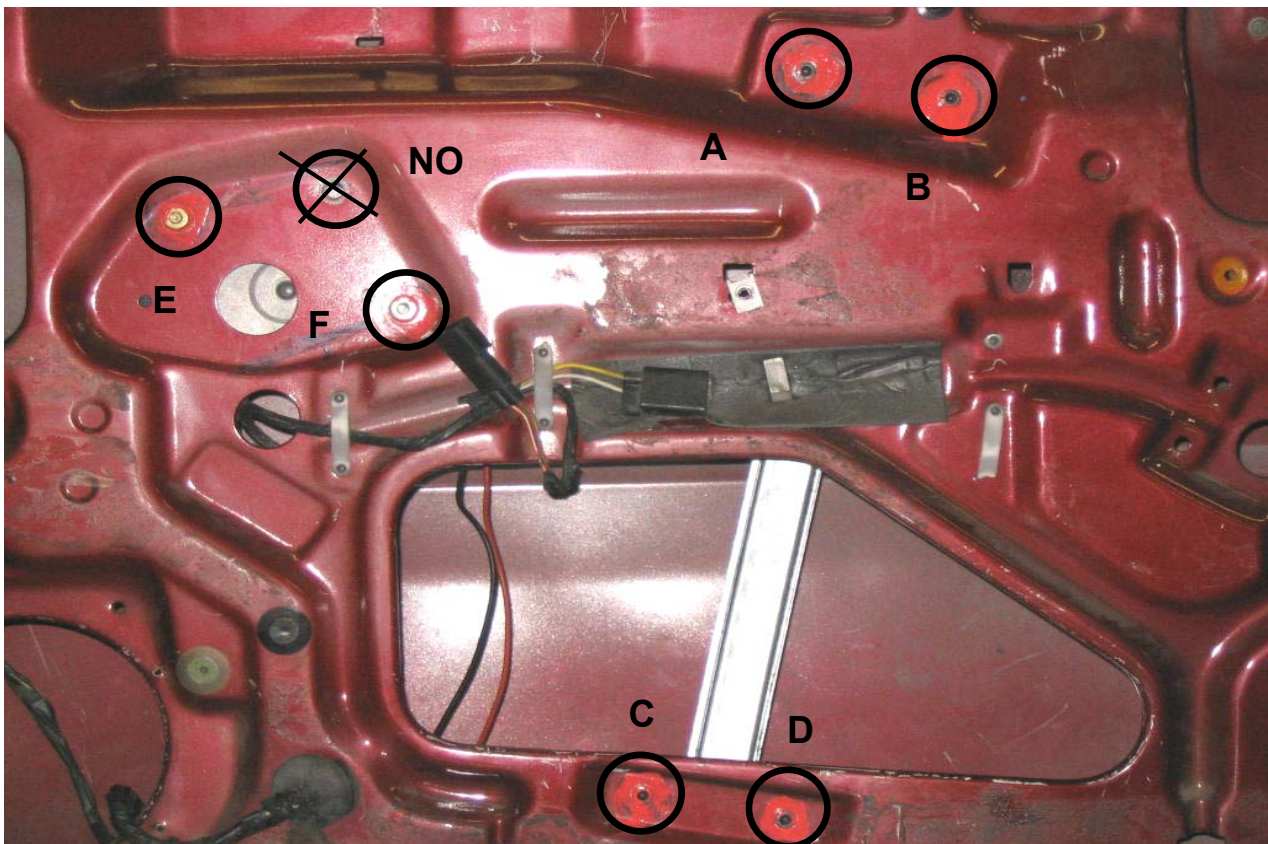

**ISTRUZIONI DI MONTAGGIO**  
**INSTRUCTIONS POUR LE MONTAGE**  
**HOW TO FIX IT - INSTRUÇÕES DE MONTAGEM**  
**ΟΔΗΓΙΕΣ ΤΟΠΟΘΕΤΗΣΗΣ - EINBAUANLEITUNG**  
**INSTRUCCIONES DE MONTAJE**

**FORD FIESTA 5 P - 04/1989->10/1995**

**ref. 100207-100208**

Anteriore - Avant - Front - Anterior  
Εμπρόσθιος - Vorne - Delantero

Posteriore - Arrière - Rear - Posterior  
Οπίσθιος - Hinten - Trasero

Adattabilità - Adapter - Adapt - Aplicações - ANTIΣΤΟΙΧΙΑ - Ersetzt - Compatible:  
Ds-R (6189650 - 1024529 - 1049968)  
Sn-L (6189652 - 1024531 - 1049969)

Informativa - Information - Enquiry - Informação - ΣΧΟΛΙΑ - Hinweis - Información :

- I punti di ancoraggio indicati A-B-C-D-E-F corrispondono agli STESSI PUNTI DI ANCORAGGIO dell'alzacristallo originale.
- Les points d'ancrage indiqués A-B-C-D-E-F sont les mêmes de la pièce d'origine.
- The fixation points showed A-B-C-D-E-F correspond to the ones of the genuine part.
- Os pontos de apoio indicados em A-B-C-D-E-F correspondem aos MESMOS PONTOS DE APOIO do elevador original
- Τα σημεία επαφής που παρουσιάζονται ως A-B-C-D-E-F αντιστοιχούν στα ίδια με τα γνήσια ανταλλακτικά
- Die Befestigungspunkte A-B-C-D-E-F entsprechen denen des Original-Teiles
- Los puntos de anclaje marcados A-B-C-D-E-F son los mismos del elevalluna original