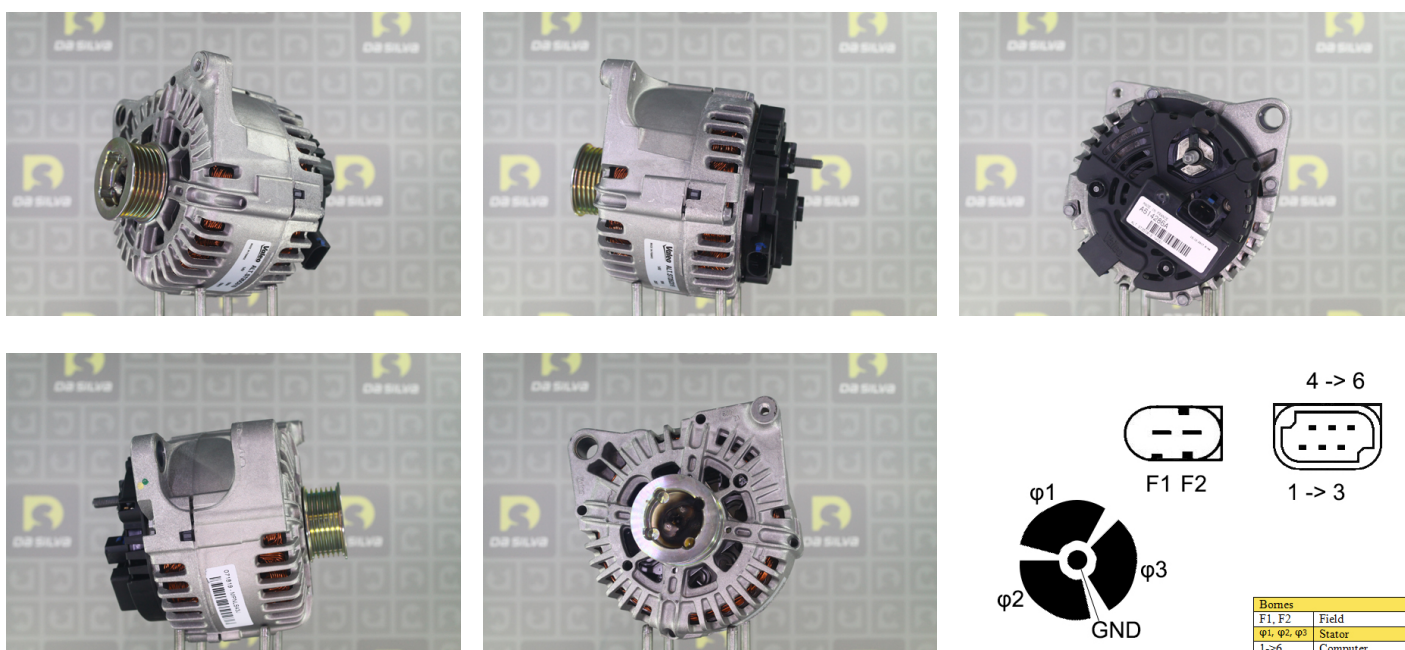

DONNEES TECHNIQUES

Courant de charge [A]	120
Type de pièce	Alternato-démarreur (Alternateur Réversible)
Type de réseau de bord	pour véhicules 12V
Type de poulie	PVR6
Poulie Ø [mm]	51
Connectique	PLUG902

PHOTOS

DOCUMENTS

	BT-181	BT 071227-071819-071820
	BT-130	Refus des carcasses alternateurs/démarreurs

APPLICATIONS

SMART (MCC)

FORTWO Coupe (451) - 1.0 (451.330)	61 ch	01.2007 >
FORTWO Coupe (451) - 1.0 (451.331)	71 ch	01.2007 >