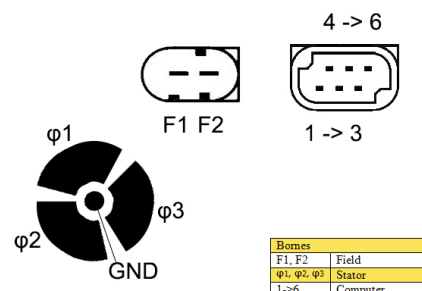

DONNEES TECHNIQUES

Courant de charge [A]	120
Type de pièce	Alternato-démarreur (Alternateur Réversible)
Type de réseau de bord	pour véhicules 12V
Type de poulie	PVR6
Poulie Ø [mm]	51
Connectique	PLUG902

PHOTOS

DOCUMENTS

	BT-181	BT 071227-071819-071820
	BT-130	Refus des carcasses alternateurs/démarreurs

APPLICATIONS

SMART (MCC)

FORTWO Coupe (451) - 1.0 (451.330)	61 ch	01.2007 >
FORTWO Coupe (451) - 1.0 (451.331)	71 ch	01.2007 >