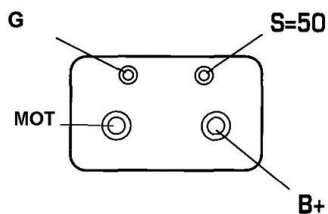

DONNEES TECHNIQUES

Type de réseau de bord	pour véhicules 24V
Puissance nominale [kW]	7.5
Nombre de dents	12T
Direction de rotation	rotation CW
Nombre de trous de fixation	3
Connectique	SOL12

PHOTOS

DOCUMENTS

BT-130 Refus des carcasses alternateurs/démarrateurs

APPLICATIONS

CASE C.E.

Loader - W20B Loader		
----------------------	--	--

CATERPILLAR

922B - Tous modèles		
---------------------	--	--

FIAT-ALLIS

FR15B - Tous modèles		
----------------------	--	--