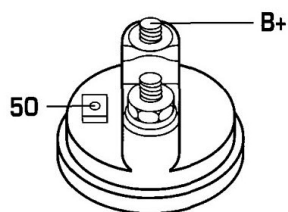

DONNEES TECHNIQUES

Type de réseau de bord	pour véhicules 12V
Puissance nominale [kW]	2.9
Nombre de dents	11T
Direction de rotation	rotation CW
Nombre de trous de fixation	3
Connectique	SOL74

PHOTOS

DOCUMENTS