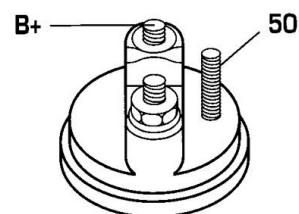

DONNEES TECHNIQUES

Type de réseau de bord	pour véhicules 12V
Puissance nominale [kW]	1.7
Nombre de dents	11T
Direction de rotation	rotation CW
Réducteur	Avec réducteur (G/R) intégré
Nombre de trous de fixation	2
Connectique	SOL66

PHOTOS

DOCUMENTS

BT-130 Refus des carcasses alternateurs/demarrageurs