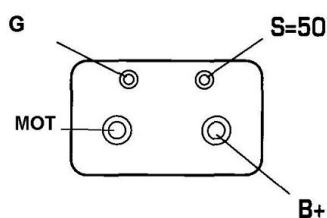

DONNEES TECHNIQUES

Type de réseau de bord	pour véhicules 24V
Puissance nominale [kW]	7.5
Nombre de dents	11T
Direction de rotation	rotation CW
Nombre de trous de fixation	3
Connectique	SOL12

PHOTOS

DOCUMENTS

BT-130 Refus des carcasses alternateurs/démarrateurs

APPLICATIONS

FIAT-ALLIS

FL20 Wheel Loader - Tous modèles

01.1984 > 12.1992

⚠ Avant montage, comparez la pièce reçue à celle d'origine afin de vérifier que la bonne pièce a été choisie et peut être montée sur le véhicule. Le non-respect de cette consigne ou des instructions de montage annule la garantie.