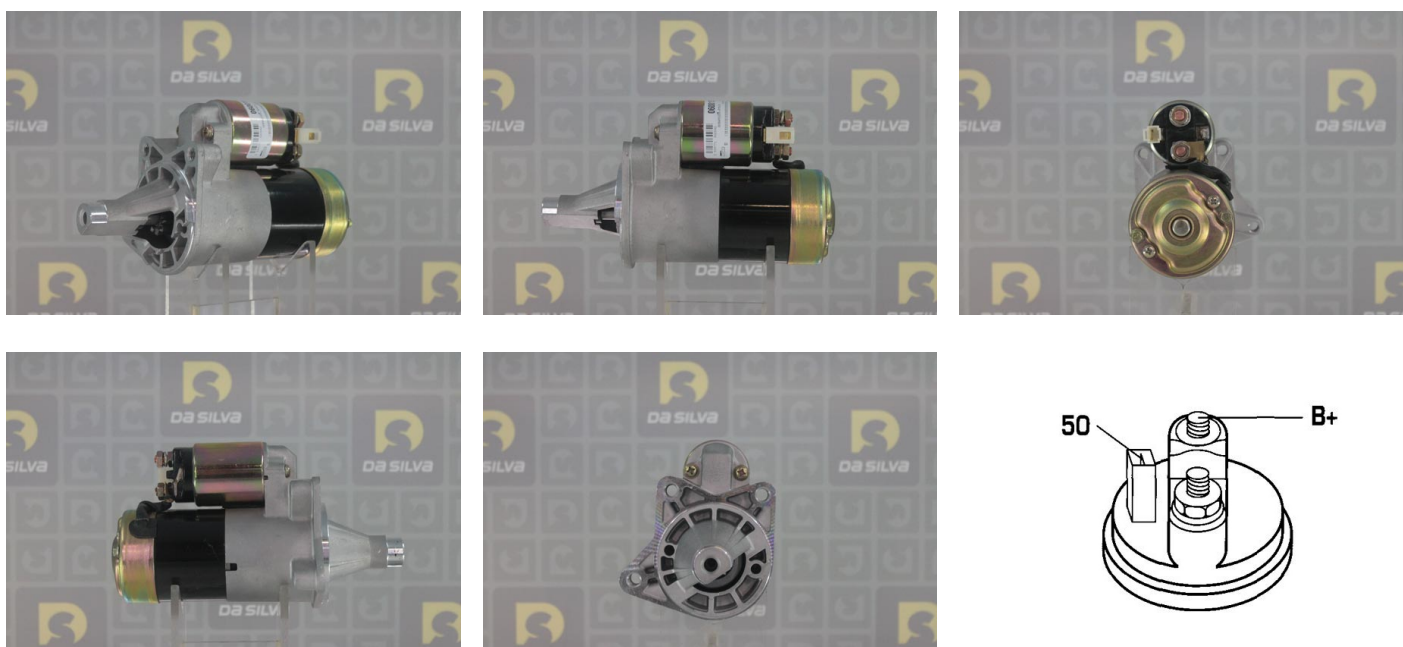

DONNEES TECHNIQUES

Type de réseau de bord	pour véhicules 12V
Nombre de dents	10T
Direction de rotation	rotation CW
Réducteur	Avec réducteur (G/R) intégré
Nombre de taraudages	3
Nombre de trous de fixation	3
Connectique	SOL04

PHOTOS

DOCUMENTS

BT-130 Refus des carcasses alternateurs/démarrateurs

APPLICATIONS

CHRYSLER

STRATUS Cabriolet (JX) - 2.5 LX	163 ch	04.1996 > 04.2001
---------------------------------	--------	-------------------