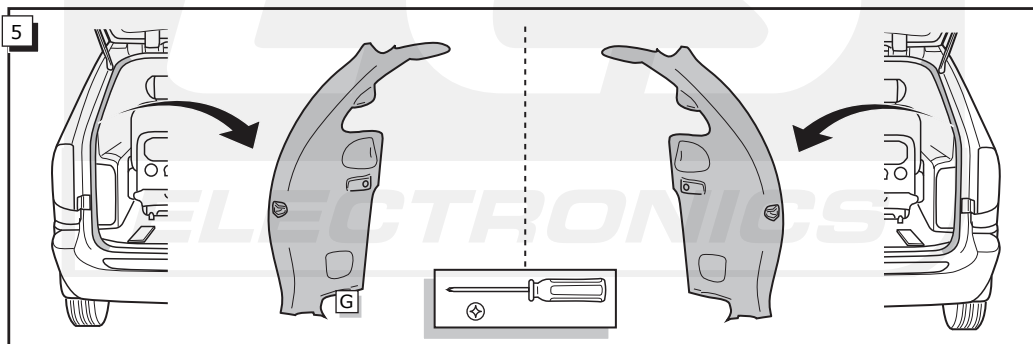

CHRYSLER VOYAGER STOW'N GO 2004- CHRYSLER VOYAGER 2002-

Bestel Nr.: CR-028-HB

*Einzelteilliste *Liste de pieces *Part list *Onderdelenlijst
 *Lista de componentes *Elenco componenti *Dellista

1

2

INFO Anschluß Steckdose / Connection de la prise / Socket connection / Contactdoos aansluiting
 Conexión de la caja de enchufe / Allaccio zoccolo / Anslutning kontaktdosa