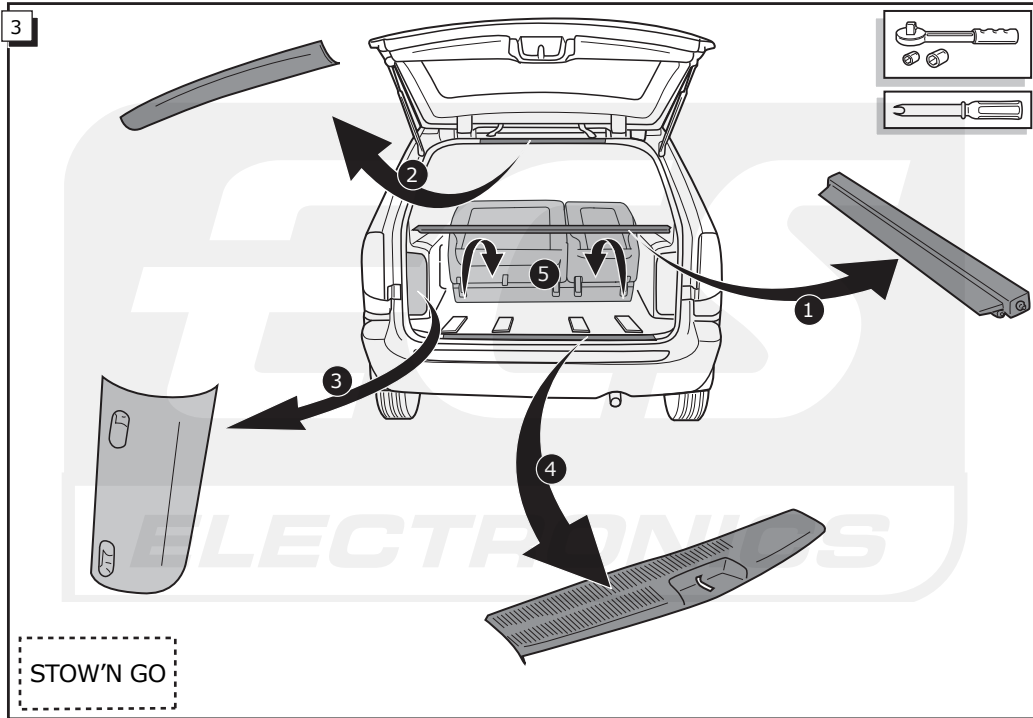

Fitting instructions electric wiringkit
towbar with 13-P socket up to
DIN/ISO norm 11446

Montage-handleiding elektrokabelset voor
trekhaak met 13-P contactdoos
vlg. DIN/ISO norm 11446

Instrucciones de montaje de juego de cables
eléctricos para gancho de remolque con caja de
conexiones 13-P según norma DIN/ISO 11446

Istruzioni di montaggio di set di cavi elettrici per
gancio da traino con zoccolo a 13-P conforme alla
norma DIN/ISO 11446

Monteringsanvisningar elkabelsats för dragkrok
med 13-P kontaktdosa enligt DIN/ISO norm 11446

CHRYSLER VOYAGER STOW'N GO 2004- CHRYSLER VOYAGER 2002-

Bestel Nr.: CR-028-HB

*Einzelteilliste *Liste de pieces *Part list *Onderdelenlijst
 *Lista de componentes *Elenco componenti *Dellista

1

2

INFO Anschluß Steckdose / Connection de la prise / Socket connection / Contactdoos aansluiting
 Conexión de la caja de enchufe / Allaccio zoccolo / Anslutning kontaktdosa