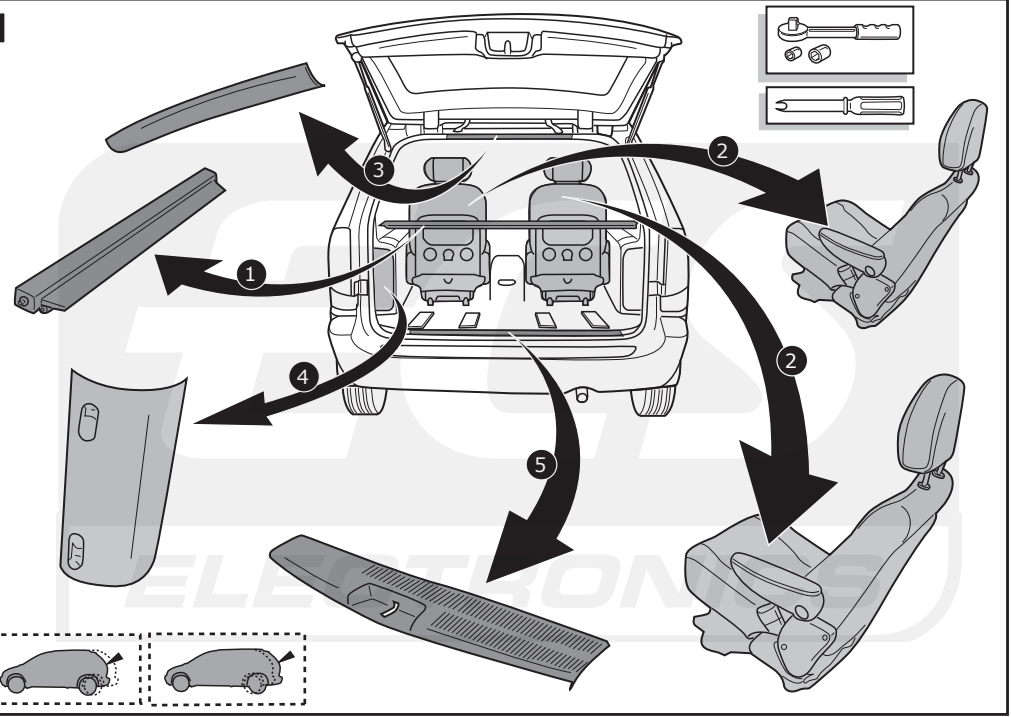

Einbauanleitung Elektrosatz
Anhängervorrichtung mit 13-P Steckdose
lt. DIN/ISO Norm 11446

Instructions de montage du faisceau
électrique pour crochet d'attelage
conforme à la norme
DIN/ISO 11446 prise 13-P

Fitting instructions electric wiringkit
towbar with 13-P socket up to
DIN/ISO norm 11446

Montage-handleiding elektrokabelset voor
trekhaak met 13-P contactdoos
vlg. DIN/ISO norm 11446

Instrucciones de montaje de juego de cables
eléctricos para gancho de remolque con caja de
conexiones 13-P según norma DIN/ISO 11446

Istruzioni di montaggio di set di cavi elettrici per
gancio da traino con zoccolo a 13-P conforme alla
norma DIN/ISO 11446

Monteringsanvisningar elkabelsats för dragkrok
med 13-P kontaktdosa enligt DIN/ISO norm 11446

CHRYSLER VOYAGER STOW'N GO 2004- CHRYSLER VOYAGER 2002-

Bestel Nr.: CR-028-HB

*Einzelteilliste *Liste de pieces *Part list *Onderdelenlijst
 *Lista de componentes *Elenco componenti *Dellista

1

2

INFO Anschluß Steckdose / Connection de la prise / Socket connection / Contactdoos aansluiting
 Conexión de la caja de enchufe / Allaccio zoccolo / Anslutning kontaktdosa