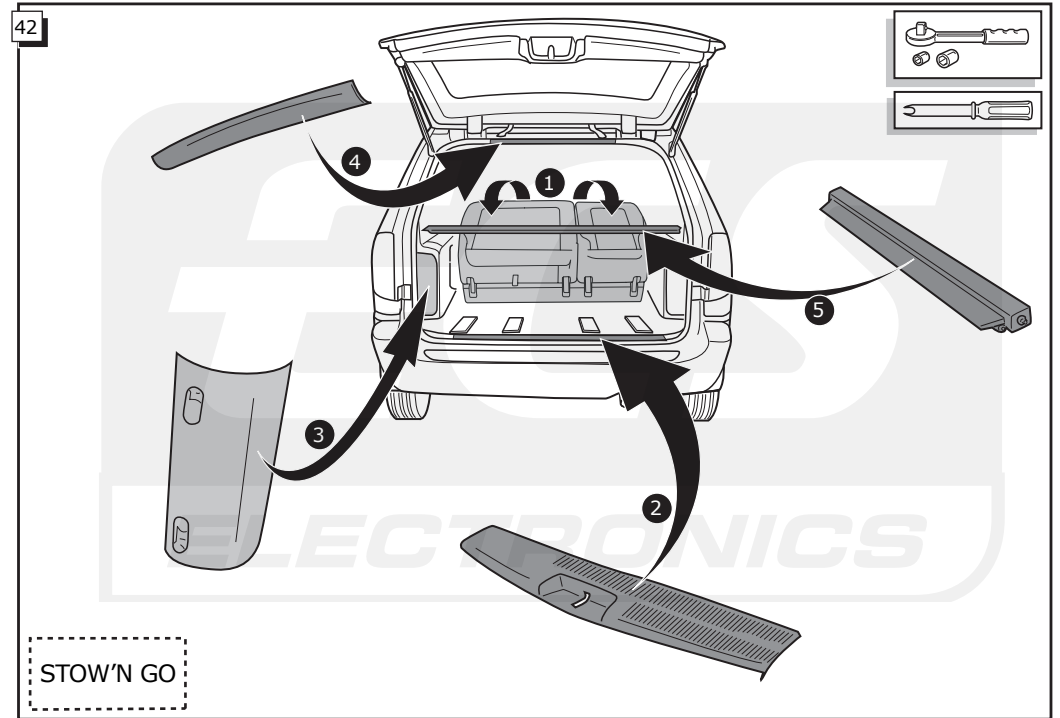

Fitting instructions electric wiringkit
towbar with 13-P socket up to
DIN/ISO norm 11446

Montage-handleiding elektrokabelset voor
trekhaak met 13-P contactdoos
vlg. DIN/ISO norm 11446

Instrucciones de montaje de juego de cables
eléctricos para gancho de remolque con caja de
conexiones 13-P según norma DIN/ISO 11446

Istruzioni di montaggio di set di cavi elettrici per
gancio da traino con zoccolo a 13-P conforme alla
norma DIN/ISO 11446

Monteringsanvisningar elkabelsats för dragkrok
med 13-P kontaktdosa enligt DIN/ISO norm 11446

CHRYSLER VOYAGER STOW'N GO 2004- CHRYSLER VOYAGER 2002-

Bestel Nr.: CR-028-HB

*Einzelteilliste *Liste de pieces *Part list *Onderdelenlijst
 *Lista de componentes *Elenco componenti *Dellista

1

2

INFO Anschluß Steckdose / Connection de la prise / Socket connection / Contactdoos aansluiting
 Conexión de la caja de enchufe / Allaccio zoccolo / Anslutning kontaktdosa