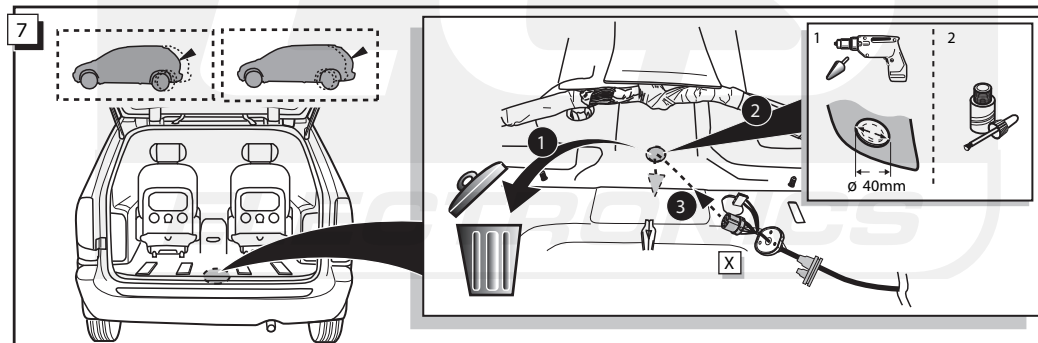

Fitting instructions electric wiringkit
towbar with 13-P socket up to
DIN/ISO norm 11446

Montage-handleiding elektrokabelset voor
trekhaak met 13-P contactdoos
vlg. DIN/ISO norm 11446

Instrucciones de montaje de juego de cables
eléctricos para gancho de remolque con caja de
conexiones 13-P según norma DIN/ISO 11446

Istruzioni di montaggio di set di cavi elettrici per
gancio da traino con zoccolo a 13-P conforme alla
norma DIN/ISO 11446

Monteringsanvisningar elkabelsats för dragkrok
med 13-P kontaktdosa enligt DIN/ISO norm 11446

CHRYSLER VOYAGER STOW'N GO 2004- CHRYSLER VOYAGER 2002-

Bestel Nr.: CR-028-HB

*Einzelteilliste *Liste de pieces *Part list *Onderdelenlijst
 *Lista de componentes *Elenco componenti *Dellista

1

2

INFO Anschluß Steckdose / Connection de la prise / Socket connection / Contactdoos aansluiting
 Conexión de la caja de enchufe / Allaccio zoccolo / Anslutning kontaktdosa