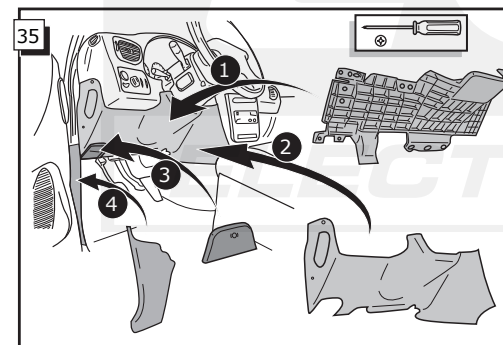

Einbauanleitung Elektrosatz
Anhängervorrichtung mit 13-P Steckdose
lt. DIN/ISO Norm 11446

Instructions de montage du faisceau
électrique pour crochet d'attelage
conforme à la norme
DIN/ISO 11446 prise 13-P

Fitting instructions electric wiringkit
towbar with 13-P socket up to
DIN/ISO norm 11446

Montage-handleiding elektrokabelset voor
trekhaak met 13-P contactdoos
vlg. DIN/ISO norm 11446

Instrucciones de montaje de juego de cables
eléctricos para gancho de remolque con caja de
conexiones 13-P según norma DIN/ISO 11446

Istruzioni di montaggio di set di cavi elettrici per
gancio da traino con zoccolo a 13-P conforme alla
norma DIN/ISO 11446

Monteringsanvisningar elkabelsats för dragkrok
med 13-P kontaktdosa enligt DIN/ISO norm 11446

CHRYSLER VOYAGER STOW'N GO 2004- CHRYSLER VOYAGER 2002-

Bestel Nr.: CR-028-HB

*Einzelteilliste *Liste de pieces *Part list *Onderdelenlijst
 *Lista de componentes *Elenco componenti *Dellista

1

2

INFO Anschluß Steckdose / Connection de la prise / Socket connection / Contactdoos aansluiting
 Conexión de la caja de enchufe / Allaccio zoccolo / Anslutning kontaktdosa