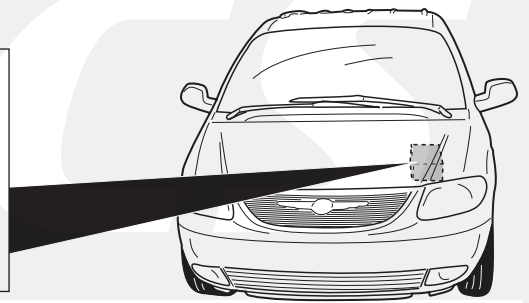

Istruzioni di montaggio di set di cavi elettrici per
gancio da traino con zoccolo a 13-P conforme alla
norma DIN/ISO 11446

Monteringsanvisningar elkabelsats för dragkrok
med 13-P kontaktdosa enligt DIN/ISO norm 11446

CHRYSLER VOYAGER STOW'N GO 2004- CHRYSLER VOYAGER 2002-

Bestel Nr.: CR-028-HB

*Einzelteilliste *Liste de pieces *Part list *Onderdelenlijst
 *Lista de componentes *Elenco componenti *Dellista

1

2

INFO Anschluß Steckdose / Connection de la prise / Socket connection / Contactdoos aansluiting
 Conexión de la caja de enchufe / Allaccio zoccolo / Anslutning kontaktdosa