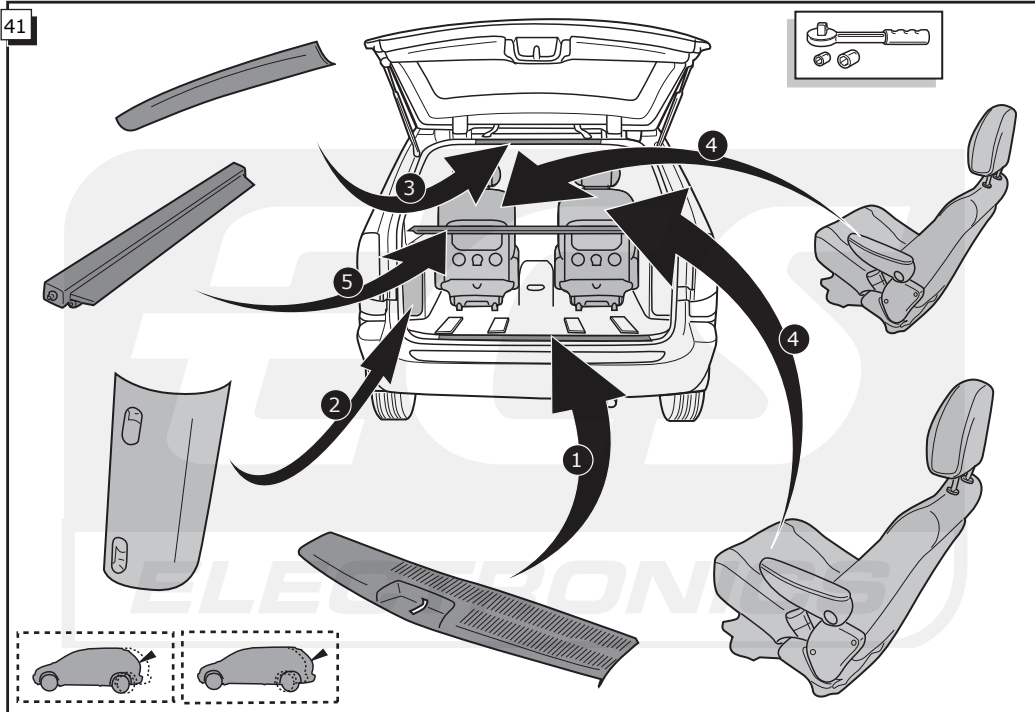

Einbauanleitung Elektrosatz
Anhängervorrichtung mit 13-P Steckdose
lt. DIN/ISO Norm 11446

Instructions de montage du faisceau
électrique pour crochet d'attelage
conforme à la norme
DIN/ISO 11446 prise 13-P

Fitting instructions electric wiringkit
towbar with 13-P socket up to
DIN/ISO norm 11446

Montage-handleiding elektrokabelset voor
trekhaak met 13-P contactdoos
vlg. DIN/ISO norm 11446

Instrucciones de montaje de juego de cables
eléctricos para gancho de remolque con caja de
conexiones 13-P según norma DIN/ISO 11446

Istruzioni di montaggio di set di cavi elettrici per
gancio da traino con zoccolo a 13-P conforme alla
norma DIN/ISO 11446

Monteringsanvisningar elkabelsats för dragkrok
med 13-P kontaktdosa enligt DIN/ISO norm 11446

CHRYSLER VOYAGER STOW'N GO 2004- CHRYSLER VOYAGER 2002-

Bestel Nr.: CR-028-HB

*Einzelteilliste *Liste de pieces *Part list *Onderdelenlijst
 *Lista de componentes *Elenco componenti *Dellista

1

2

INFO Anschluß Steckdose / Connection de la prise / Socket connection / Contactdoos aansluiting
 Conexión de la caja de enchufe / Allaccio zoccolo / Anslutning kontaktdosa