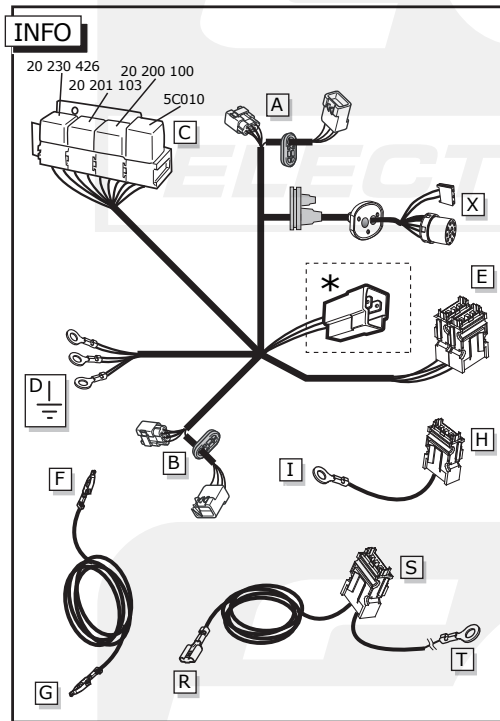

Einbauanleitung Elektrosatz
Anhängervorrichtung mit 13-P Steckdose
lt. DIN/ISO Norm 11446

Instructions de montage du faisceau
électrique pour crochet d'attelage
conforme à la norme
DIN/ISO 11446 prise 13-P

Fitting instructions electric wiringkit
towbar with 13-P socket up to
DIN/ISO norm 11446

Montage-handleiding elektrokabelset voor
trekhaak met 13-P contactdoos
vlg. DIN/ISO norm 11446

Instrucciones de montaje de juego de cables
eléctricos para gancho de remolque con caja de
conexiones 13-P según norma DIN/ISO 11446

Istruzioni di montaggio di set di cavi elettrici per
gancio da traino con zoccolo a 13-P conforme alla
norma DIN/ISO 11446

Monteringsanvisningar elkabelsats för dragkrok
med 13-P kontaktdosa enligt DIN/ISO norm 11446

CHRYSLER VOYAGER STOW'N GO 2004- CHRYSLER VOYAGER 2002-

Bestel Nr.: CR-028-HB

*Einzelteilliste *Liste de pieces *Part list *Onderdelenlijst
 *Lista de componentes *Elenco componenti *Dellista

1

2

INFO Anschluß Steckdose / Connection de la prise / Socket connection / Contactdoos aansluiting
 Conexión de la caja de enchufe / Allaccio zoccolo / Anslutning kontaktdosa