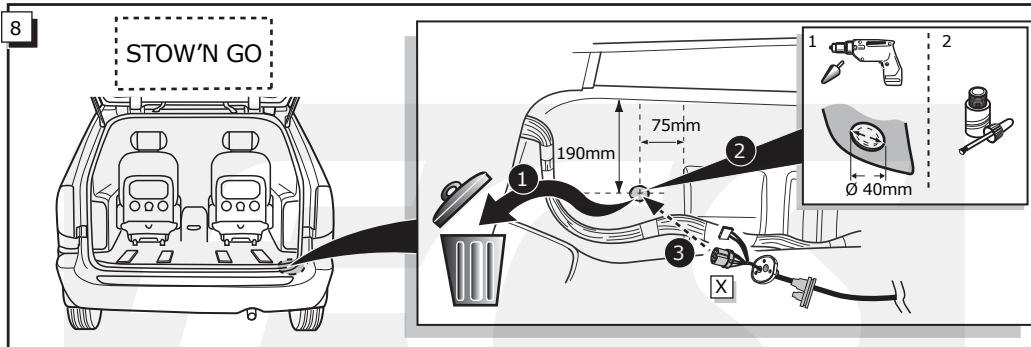

Fitting instructions electric wiringkit
towbar with 13-P socket up to
DIN/ISO norm 11446

Montage-handleiding elektrokabelset voor
trekhaak met 13-P contactdoos
vlg. DIN/ISO norm 11446

Instrucciones de montaje de juego de cables
eléctricos para gancho de remolque con caja de
conexiones 13-P según norma DIN/ISO 11446

Istruzioni di montaggio di set di cavi elettrici per
gancio da traino con zoccolo a 13-P conforme alla
norma DIN/ISO 11446

Monteringsanvisningar elkabelsats för dragkrok
med 13-P kontaktdosa enligt DIN/ISO norm 11446

CHRYSLER VOYAGER STOW'N GO 2004- CHRYSLER VOYAGER 2002-

Bestel Nr.: CR-028-HB

*Einzelteilliste *Liste de pieces *Part list *Onderdelenlijst
 *Lista de componentes *Elenco componenti *Dellista

1

2

INFO Anschluß Steckdose / Connection de la prise / Socket connection / Contactdoos aansluiting
 Conexión de la caja de enchufe / Allaccio zoccolo / Anslutning kontaktdosa