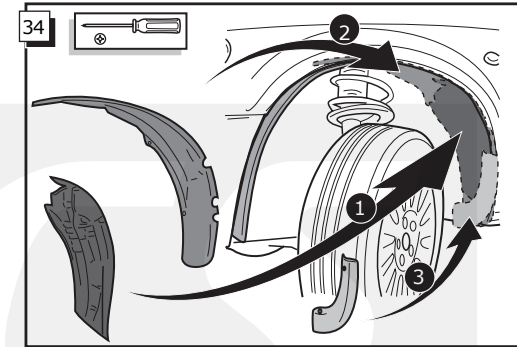

Fitting instructions electric wiringkit
towbar with 13-P socket up to
DIN/ISO norm 11446

Montage-handleiding elektrokabelset voor
trekhaak met 13-P contactdoos
vlg. DIN/ISO norm 11446

Instrucciones de montaje de juego de cables
eléctricos para gancho de remolque con caja de
conexiones 13-P según norma DIN/ISO 11446

Istruzioni di montaggio di set di cavi elettrici per
gancio da traino con zoccolo a 13-P conforme alla
norma DIN/ISO 11446

Monteringsanvisningar elkabelsats för dragkrok
med 13-P kontaktdosa enligt DIN/ISO norm 11446

CHRYSLER VOYAGER STOW'N GO 2004- CHRYSLER VOYAGER 2002-

Bestel Nr.: CR-028-HB

*Einzelteilliste *Liste de pieces *Part list *Onderdelenlijst
 *Lista de componentes *Elenco componenti *Dellista

1

2

INFO Anschluß Steckdose / Connection de la prise / Socket connection / Contactdoos aansluiting
 Conexión de la caja de enchufe / Allaccio zoccolo / Anslutning kontaktdosa