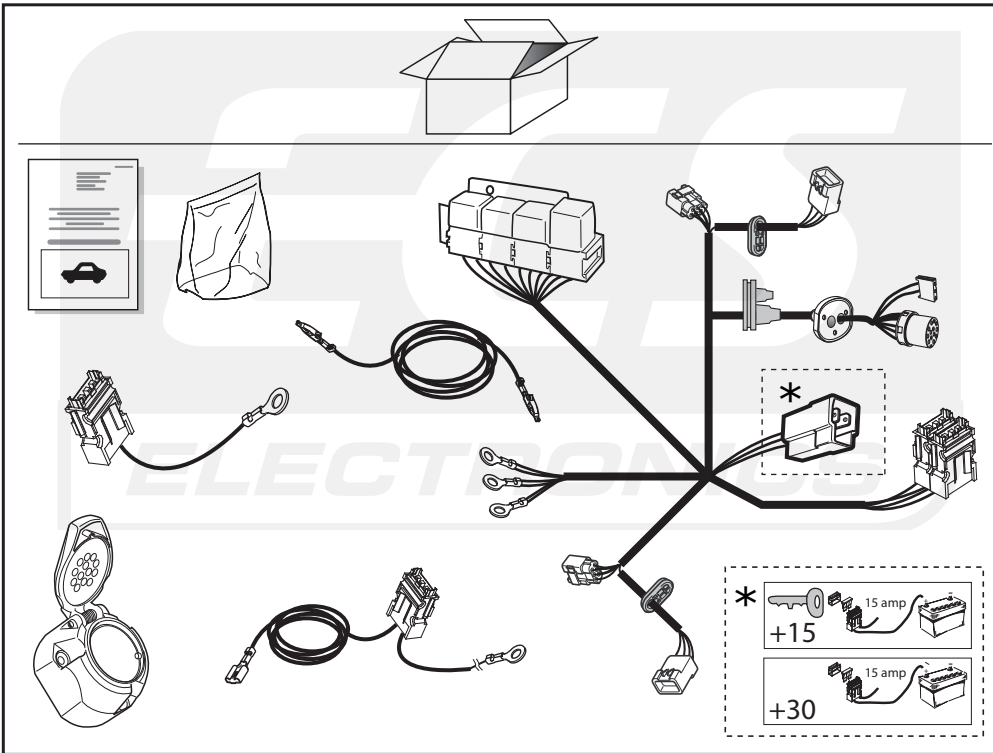

Einbauanleitung Elektrosatz
Anhängervorrichtung mit 13-P Steckdose
lt. DIN/ISO Norm 11446

Instructions de montage du faisceau
électrique pour crochet d'attelage
conforme à la norme
DIN/ISO 11446 prise 13-P

Fitting instructions electric wiringkit
towbar with 13-P socket up to
DIN/ISO norm 11446

Montage-handleiding elektrokabelset voor
trekhaak met 13-P contactdoos
vlg. DIN/ISO norm 11446

Instrucciones de montaje de juego de cables
eléctricos para gancho de remolque con caja de
conexiones 13-P según norma DIN/ISO 11446

Istruzioni di montaggio di set di cavi elettrici per
gancio da traino con zoccolo a 13-P conforme alla
norma DIN/ISO 11446

Monteringsanvisningar elkabelsats för dragkrok
med 13-P kontaktdosa enligt DIN/ISO norm 11446

CHRYSLER VOYAGER STOW'N GO 2004- CHRYSLER VOYAGER 2002-

Bestel Nr.: CR-028-HB

*Einzelteilliste *Liste de pieces *Part list *Onderdelenlijst
 *Lista de componentes *Elenco componenti *Dellista

1

2

INFO Anschluß Steckdose / Connection de la prise / Socket connection / Contactdoos aansluiting
 Conexión de la caja de enchufe / Allaccio zoccolo / Anslutning kontaktdosa