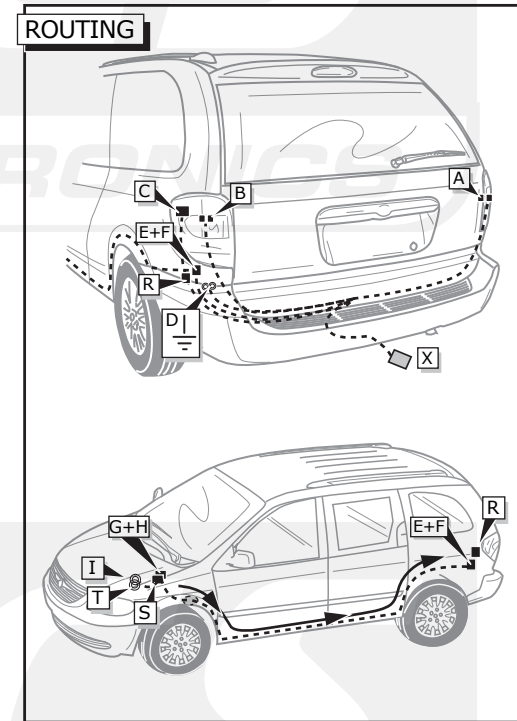

Einbauanleitung Elektrosatz
Anhängervorrichtung mit 13-P Steckdose
lt. DIN/ISO Norm 11446

Instructions de montage du faisceau
électrique pour crochet d'attelage
conforme à la norme
DIN/ISO 11446 prise 13-P

Fitting instructions electric wiringkit
towbar with 13-P socket up to
DIN/ISO norm 11446

Montage-handleiding elektrokabelset voor
trekhaak met 13-P contactdoos
vlg. DIN/ISO norm 11446

Instrucciones de montaje de juego de cables
eléctricos para gancho de remolque con caja de
conexiones 13-P según norma DIN/ISO 11446

Istruzioni di montaggio di set di cavi elettrici per
gancio da traino con zoccolo a 13-P conforme alla
norma DIN/ISO 11446

Monteringsanvisningar elkabelsats för dragkrok
med 13-P kontaktdosa enligt DIN/ISO norm 11446

CHRYSLER VOYAGER STOW'N GO 2004- CHRYSLER VOYAGER 2002-

Bestel Nr.: CR-028-HB

*Einzelteilliste *Liste de pieces *Part list *Onderdelenlijst
 *Lista de componentes *Elenco componenti *Dellista

1

2

INFO Anschluß Steckdose / Connection de la prise / Socket connection / Contactdoos aansluiting
 Conexión de la caja de enchufe / Allaccio zoccolo / Anslutning kontaktdosa