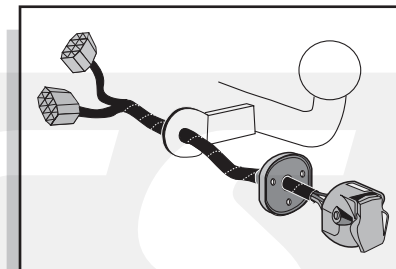

Einbauanleitung Elektrosatz
Anhängervorrichtung mit 13-P Steckdose
lt. DIN/ISO Norm 11446

Instructions de montage du faisceau
électrique pour crochet d'attelage
conforme à la norme
DIN/ISO 11446 prise 13-P

Fitting instructions electric wiringkit
towbar with 13-P socket up to
DIN/ISO norm 11446

Montage-handleiding elektrokabelset voor
trekhaak met 13-P contactdoos
vlg. DIN/ISO norm 11446

Instrucciones de montaje de juego de cables
eléctricos para gancho de remolque con caja de
conexiones 13-P según norma DIN/ISO 11446

Istruzioni di montaggio di set di cavi elettrici per
gancio da traino con zoccolo a 13-P conforme alla
norma DIN/ISO 11446

Monteringsanvisningar elkabelsats för dragkrok
med 13-P kontaktdosa enligt DIN/ISO norm 11446

CHRYSLER VOYAGER STOW'N GO 2004- CHRYSLER VOYAGER 2002-

Bestel Nr.: CR-028-HB

*Einzelteilliste *Liste de pieces *Part list *Onderdelenlijst
 *Lista de componentes *Elenco componenti *Dellista

1

2

INFO Anschluß Steckdose / Connection de la prise / Socket connection / Contactdoos aansluiting
 Conexión de la caja de enchufe / Allaccio zoccolo / Anslutning kontaktdosa