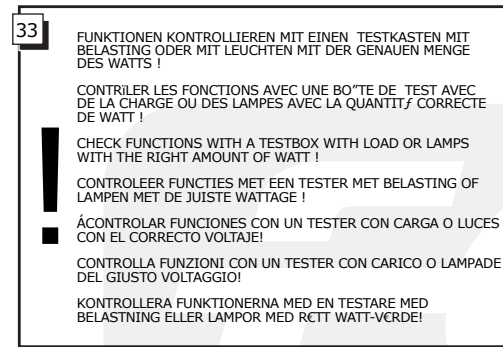

Fitting instructions electric wiringkit
towbar with 13-P socket up to
DIN/ISO norm 11446

Montage-handleiding elektrokabelset voor
trekhaak met 13-P contactdoos
vlg. DIN/ISO norm 11446

Instrucciones de montaje de juego de cables
eléctricos para gancho de remolque con caja de
conexiones 13-P según norma DIN/ISO 11446

Istruzioni di montaggio di set di cavi elettrici per
gancio da traino con zoccolo a 13-P conforme alla
norma DIN/ISO 11446

Monteringsanvisningar elkabelsats för dragkrok
med 13-P kontaktdosa enligt DIN/ISO norm 11446

CHRYSLER VOYAGER STOW'N GO 2004- CHRYSLER VOYAGER 2002-

Bestel Nr.: CR-028-HB

*Einzelteilliste *Liste de pieces *Part list *Onderdelenlijst
 *Lista de componentes *Elenco componenti *Dellista

1

2

INFO Anschluß Steckdose / Connection de la prise / Socket connection / Contactdoos aansluiting
 Conexión de la caja de enchufe / Allaccio zoccolo / Anslutning kontaktdosa

INFO									
DIN/ISO 11446		DE	FR	GB	NL	ES	IT	SE	Pmax
↔	1/L	gelb	jaune	yellow	geel	amarillo	giallo	gul	21W
⚡	2	blau	bleu	blue	blauw	azul	blu	blå	2x21W
⚡ 1-8	3/31	weiß	blanc	white	wit	blanco	bianco	vit	
↔	4/R	grün	vert	green	groen	verde	verde	grön	21W
☀	5/58-R	braun	marron	brown	bruin	marrón	marrone	brun	52W
STOP	6/54	rot	rouge	red	rood	rojo	rosso	röd	3x21W
☀	7/58-L	schwarz	noir	black	zwart	negro	nero	svart	52W
Reverse	8	schwarz/rot	noir/rouge	black/red	zwart/rood	negro/rojo	nero/rosso	svart/röd	2x21W
30+ 15+	9	braun/weiß	marron/blanc	brown/white	bruin/wit	marrón/blanco	marrone/bianco	brun/vit	180W / 15Amp
30+ 15+	10	rot	rouge	red	rood	rojo	rosso	röd	180W / 15Amp
⚡ 10	11	weiß	blanc	white	wit	blanco	bianco	vit	
Option	12	rot/blau	rouge/bleu	red/blue	rood/blauw	rojo/azul	rosso/blu	röd/blå	
⚡ 9	13	weiß	blanc	white	wit	blanco	bianco	vit	