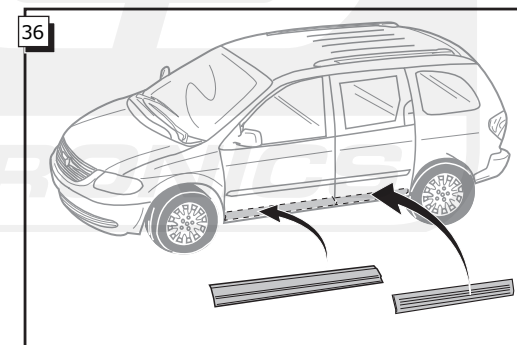

Fitting instructions electric wiringkit
towbar with 13-P socket up to
DIN/ISO norm 11446

Montage-handleiding elektrokabelset voor
trekhaak met 13-P contactdoos
vlg. DIN/ISO norm 11446

Instrucciones de montaje de juego de cables
eléctricos para gancho de remolque con caja de
conexiones 13-P según norma DIN/ISO 11446

Istruzioni di montaggio di set di cavi elettrici per
gancio da traino con zoccolo a 13-P conforme alla
norma DIN/ISO 11446

Monteringsanvisningar elkabelsats för dragkrok
med 13-P kontaktdosa enligt DIN/ISO norm 11446

CHRYSLER VOYAGER STOW'N GO 2004- CHRYSLER VOYAGER 2002-

Bestel Nr.: CR-028-HB

*Einzelteilliste *Liste de pieces *Part list *Onderdelenlijst
 *Lista de componentes *Elenco componenti *Dellista

1

2

INFO Anschluß Steckdose / Connection de la prise / Socket connection / Contactdoos aansluiting
 Conexión de la caja de enchufe / Allaccio zoccolo / Anslutning kontaktdosa