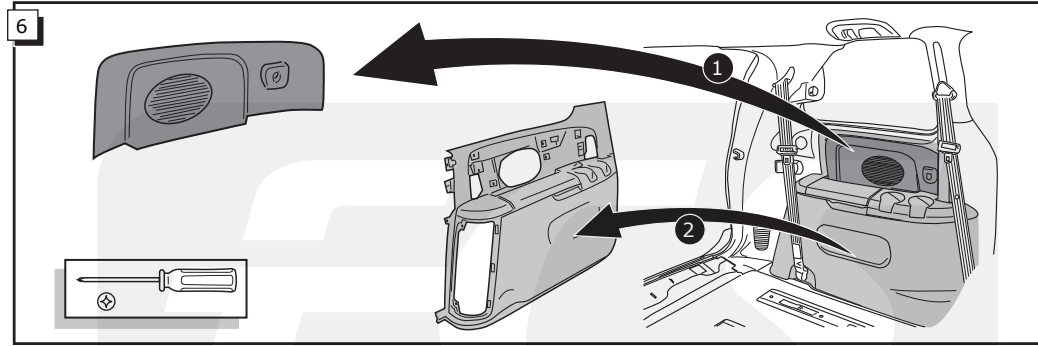

Fitting instructions electric wiringkit
towbar with 13-P socket up to
DIN/ISO norm 11446

Montage-handleiding elektrokabelset voor
trekhaak met 13-P contactdoos
vlg. DIN/ISO norm 11446

Instrucciones de montaje de juego de cables
eléctricos para gancho de remolque con caja de
conexiones 13-P según norma DIN/ISO 11446

Istruzioni di montaggio di set di cavi elettrici per
gancio da traino con zoccolo a 13-P conforme alla
norma DIN/ISO 11446

Monteringsanvisningar elkabelsats för dragkrok
med 13-P kontaktdosa enligt DIN/ISO norm 11446

CHRYSLER VOYAGER STOW'N GO 2004- CHRYSLER VOYAGER 2002-

Bestel Nr.: CR-028-HB

*Einzelteilliste *Liste de pieces *Part list *Onderdelenlijst
 *Lista de componentes *Elenco componenti *Dellista

1

2

INFO Anschluß Steckdose / Connection de la prise / Socket connection / Contactdoos aansluiting
 Conexión de la caja de enchufe / Allaccio zoccolo / Anslutning kontaktdosa