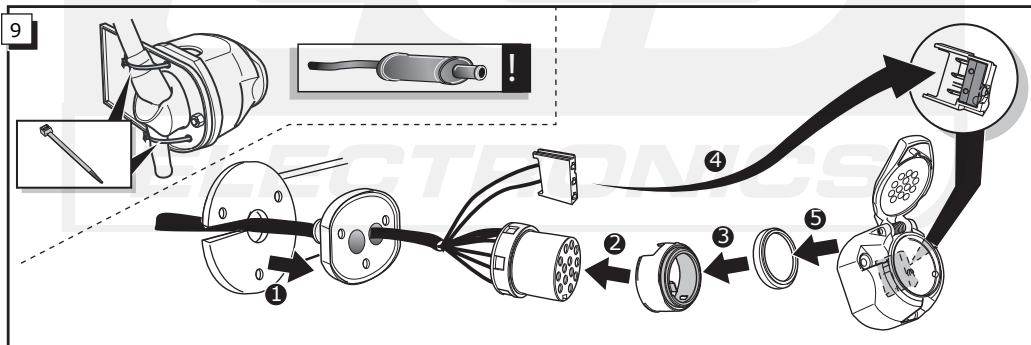

Fitting instructions electric wiringkit
towbar with 13-P socket up to
DIN/ISO norm 11446

Montage-handleiding elektrokabelset voor
trekhaak met 13-P contactdoos
vlg. DIN/ISO norm 11446

Instrucciones de montaje de juego de cables
eléctricos para gancho de remolque con caja de
conexiones 13-P según norma DIN/ISO 11446

Istruzioni di montaggio di set di cavi elettrici per
gancio da traino con zoccolo a 13-P conforme alla
norma DIN/ISO 11446

Monteringsanvisningar elkabelsats för dragkrok
med 13-P kontaktdosa enligt DIN/ISO norm 11446

CHRYSLER VOYAGER STOW'N GO 2004- CHRYSLER VOYAGER 2002-

Bestel Nr.: CR-028-HB

*Einzelteilliste *Liste de pieces *Part list *Onderdelenlijst
 *Lista de componentes *Elenco componenti *Dellista

1

2

INFO Anschluß Steckdose / Connection de la prise / Socket connection / Contactdoos aansluiting
 Conexión de la caja de enchufe / Allaccio zoccolo / Anslutning kontaktdosa