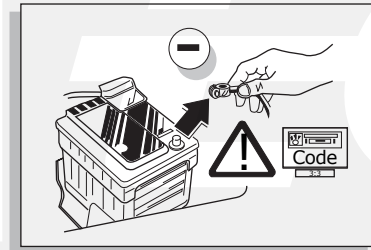

Fitting instructions electric wiringkit
towbar with 13-P socket up to
DIN/ISO norm 11446

Montage-handleiding elektrokabelset voor
trekhaak met 13-P contactdoos
vlg. DIN/ISO norm 11446

Instrucciones de montaje de juego de cables
eléctricos para gancho de remolque con caja de
conexiones 13-P según norma DIN/ISO 11446

Istruzioni di montaggio di set di cavi elettrici per
gancio da traino con zoccolo a 13-P conforme alla
norma DIN/ISO 11446

Monteringsanvisningar elkabelsats för dragkrok
med 13-P kontaktdosa enligt DIN/ISO norm 11446

CHRYSLER VOYAGER STOW'N GO 2004- CHRYSLER VOYAGER 2002-

Bestel Nr.: CR-028-HB

*Einzelteilliste *Liste de pieces *Part list *Onderdelenlijst
 *Lista de componentes *Elenco componenti *Dellista

1

2

INFO Anschluß Steckdose / Connection de la prise / Socket connection / Contactdoos aansluiting
 Conexión de la caja de enchufe / Allaccio zoccolo / Anslutning kontaktdosa