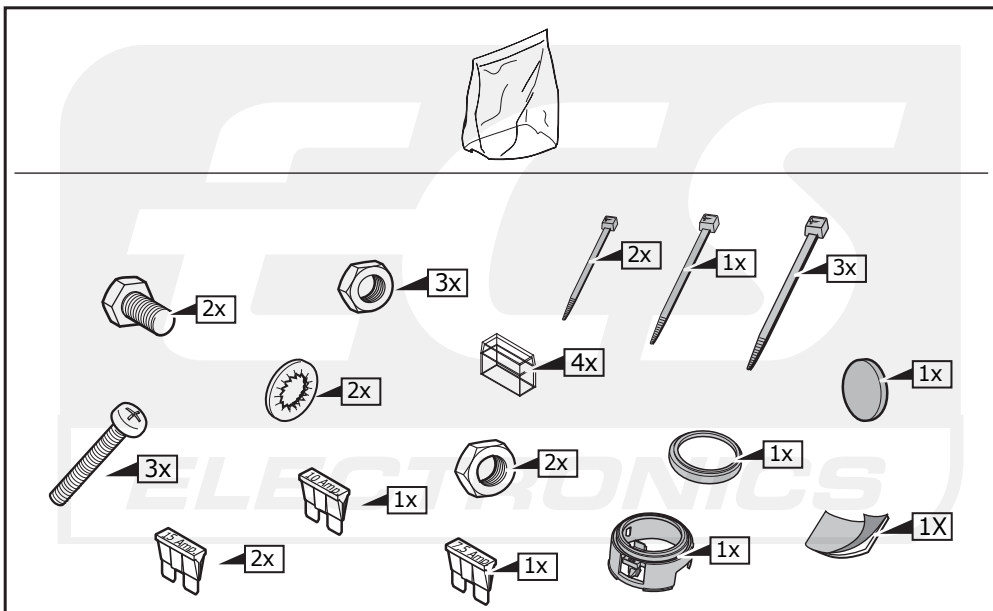

Fitting instructions electric wiringkit
towbar with 13-P socket up to
DIN/ISO norm 11446

Montage-handleiding elektrokabelset voor
trekhaak met 13-P contactdoos
vlg. DIN/ISO norm 11446

Instrucciones de montaje de juego de cables
eléctricos para gancho de remolque con caja de
conexiones 13-P según norma DIN/ISO 11446

Istruzioni di montaggio di set di cavi elettrici per
gancio da traino con zoccolo a 13-P conforme alla
norma DIN/ISO 11446

Monteringsanvisningar elkabelsats för dragkrok
med 13-P kontaktdosa enligt DIN/ISO norm 11446

CHRYSLER VOYAGER STOW'N GO 2004- CHRYSLER VOYAGER 2002-

Bestel Nr.: CR-028-HB

*Einzelteilliste *Liste de pieces *Part list *Onderdelenlijst
 *Lista de componentes *Elenco componenti *Dellista

1

2

INFO Anschluß Steckdose / Connection de la prise / Socket connection / Contactdoos aansluiting
 Conexión de la caja de enchufe / Allaccio zoccolo / Anslutning kontaktdosa