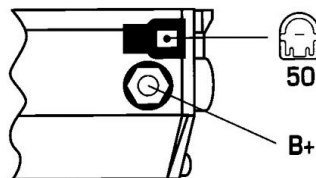

DONNEES TECHNIQUES

Type de réseau de bord	pour véhicules 12V
Puissance nominale [kW]	1.2
Nombre de dents	13T
Direction de rotation	rotation CCW
Réducteur	Avec réducteur (G/R) intégré
Nombre de trous de fixation	2
Connectique	SOL89

PHOTOS

DOCUMENTS

BT-130 Refus des carcasses alternateurs/démarrers