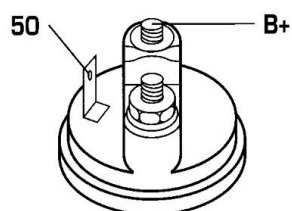

DONNEES TECHNIQUES

Type de réseau de bord	pour véhicules 12V
Puissance nominale [kW]	0.8
Nombre de dents	8T
Direction de rotation	rotation CCW
Nombre de trous de fixation	2
Connectique	SOL65

PHOTOS

DOCUMENTS

BT-130 Refus des carcasses alternateurs/démarrageurs

APPLICATIONS

SUBARU		
JUSTY (84-95) (KAD) - 1200 4WD	75 ch	10.1990 > 12.1994
REX (72-81) - 550	31 ch	08.1977 > 08.1981
REX (81-89) - 550	31 ch	08.1981 > 06.1987
REX (81-89) - 550 4WD	31 ch	08.1983 > 06.1987
REX (81-89) - 550 Turbo	41 ch	07.1984 > 06.1987
REX (81-89) - 700	37 ch	08.1982 > 06.1989
VANILLE Autobus/Autocar (E10, E12) - 1.0 4WD (E10, KJ6)	50 ch	01.1983 > 12.1987
VANILLE Autobus/Autocar (E10, E12) - 1.2 4WD (E12, KJ8)	52 ch	08.1986 > 02.2000