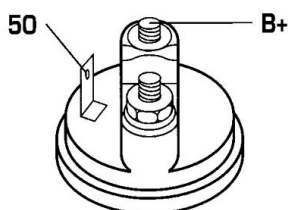

DOCUMENTS

BT-130 Refus des carcasses alternateurs/démarrateurs